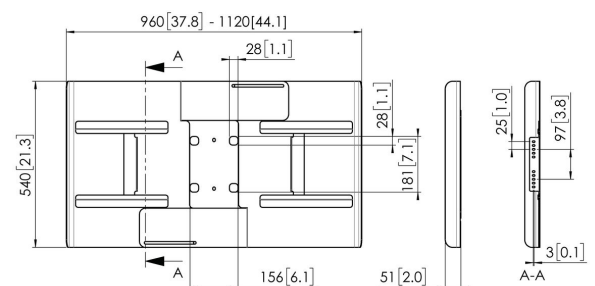

PFA 9115 Display- Rückabdeckung, Querformat 42-49"

Universelle Display-Cover sollen die Rückseite des Bildschirms verdecken, dabei Kabel und AV-Geräte verbergen und Manipulation verhindern. Die Display-Cover können in Kombination mit Connect-it Decken- und Bodenlösungen verwendet werden. Die PFA 9115 und PFA 9116 wurden für die Einzelprofilmontage im Querformat entwickelt. Ebenfalls für die Einzelprofilmontage wurden die PFA 9120 sowie PFA 9121 konzipiert, welche für die Rückabdeckung der Displays im Hochformat geeignet sind.

PFA 9115 Display- Rückabdeckung, Querformat 42-49"

Technische Daten

Artikelnummer (SKU)	7291150
Farbe	Schwarz
EAN-Einzelbox	8712285324864
Garantie	5 Jahre
Max. Bildschirmgröße (Zoll)	49
Min. Bildschirmgröße (Zoll)	42