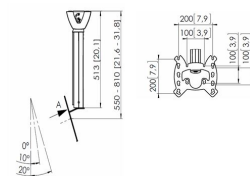

PFC 555 Display- Deckenhalterung

Die Deckenhalterung PFC 555 wurde speziell entwickelt, damit Fernseher sicher an der Decke befestigt werden können. So können Sie Ihren Fernseher problemlos über Ihrem Bett oder in einer Ecke anbringen. Der Deckenadapter ist für flache und geneigte Decken geeignet und das Verlängerungsprofil kann auf eine Länge zwischen 550 und 810 mm eingestellt werden. Ihr stilvolles Design macht diese Halterung zu einem eleganten und kompakten Einrichtungselement, das zu jedem Wohnstil passt...

PFC 555 Display- Deckenhalterung

Technische Daten

Min. Bildschirmgröße (Zoll)	19
Max. Bildschirmgröße (Zoll)	43
Universelles oder festes Lochmuster	Fest
Max. Schnittstellenhöhe (mm)	256
Max. Breite der Schnittstelle (mm)	242
Min. Abstand zur Decke (mm)	550
Min. Abstand zur Decke - Mittendisplay	550
Max. Abstand zur Decke - Mittendisplay	810
Max. Gewichtslast (kg)	20
Max. Gewichtslast (Lbs)	44.09
Deckenarten	Flache / geneigte Decke
Neigbar	Bis zu 20° neigbar
Höhenoptionen	Manuell einstellbare Höhe
Nivellierfunktion	Horizontale Ausrichtung nach der Installation
Autolock	False
Artikelnummer (SKU)	7305554
EAN-Einzelbox	8712285330742
Farbe	Silber
TÜV-zertifiziert	Ja
Garantie	5 Jahre