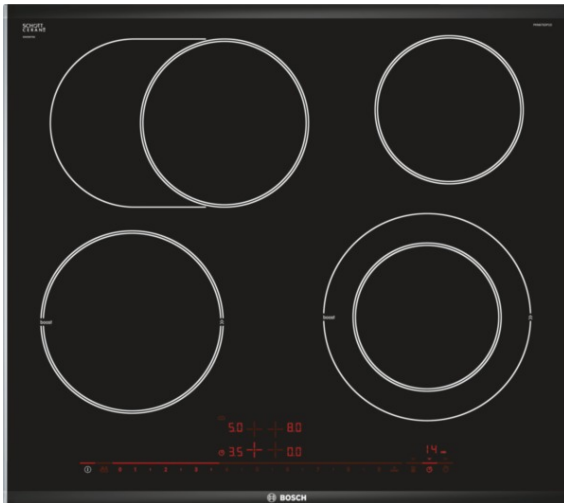

Serie | 8 Mulden
PKN675DP1D
60 cm Kochstelle Glaskeramik

Die Elektro-Kochstelle aus Glaskeramik: macht Ihnen das Kochen und Reinigen besonders einfach.

- **PowerBoost:** frei zuschaltbare Leistungssteigerung für bis zu 20% schnelleres Ankochen.
- **ComfortProfil:** elegantes, formschönes Design mit vorderem Facettenschliff und seitlichen Metallleisten.
- **DirectSelect Premium:** direkte, einfachste Auswahl der gewünschten Kochzonen, Leistungsstufen und zusätzlicher Funktionen.
- **Bräterzone:** extra zuschaltbare Kochzone für großes Bratgeschirr wie Bräter und Fischtöpfe.
- **Timer mit Abschaltfunktion:** schaltet die gewählte Kochzone nach der gewünschten Zeit ab.

Technische Daten

Gerätetyp :	Kochstelle Glaskeramik
Bauform :	Einbaugerät
Energiequelle :	Elektro
Anzahl der Kochzonen, die gleichzeitig benutzt werden können :	4
Bedienelemente :	Direct Select 2.0
Nischenmaße (mm) :	44 x 560-560 x 500-500
Gerätebreite (mm) :	606
Abmessungen des Gerätes (mm) :	44 x 606 x 527
Nettogewicht (kg) :	8,0
Bruttogewicht (kg) :	9,0
Restwärmanzeige :	Getrennt
Lage der Steuerung :	Vorne
Hauptoberflächenmaterial :	Glaskeramik
Oberflächenfarbe :	Edelstahl, schwarz
Rahmenfarbe :	Edelstahl
Approbationszertifikate :	CE, UA, VDE
EAN-Nummer :	4242002830940
Elektroanschlußwert (W) :	8600
Spannung (V) :	220-240
Frequenz (Hz) :	60; 50

Maße:

- min. Arbeitsplattenstärke: 20 mm
- Gerätemasse (HxBxT): 44 x 606 x 527 mm
- Einbaumasse (BxT): 560 x 500 mm

Serie | 8 Mulden
PKN675DP1D
60 cm Kochstelle Glaskeramik
