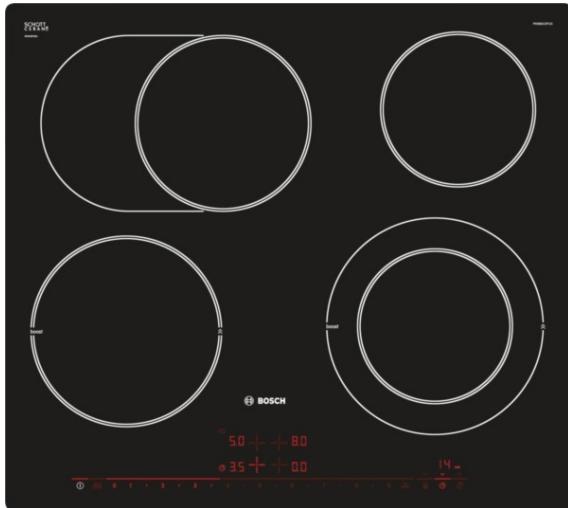

Serie | 8 Mulden
PKN601DP1D
60 cm Kochfeld Glaskeramik

**Die Elektro-Kochstelle aus Glaskeramik:
macht Ihnen das Kochen und Reinigen
besonders einfach.**

- **PowerBoost:** frei zuschaltbare Leistungssteigerung für bis zu 20% schnelleres Ankochen.
- **DirectSelect Premium:** direkte, einfachste Auswahl der gewünschten Kochzonen, Leistungsstufen und zusätzlicher Funktionen.
- **Flächenbündiger Rahmen:** die Kochstelle fügt sich harmonisch in Stein- oder Granit-Arbeitsplatten ein.
- **Bräterzone:** extra zuschaltbare Kochzone für großes Bratgeschirr wie Bräter und Fischtöpfe.
- **Timer mit Abschaltfunktion:** schaltet die gewählte Kochzone nach der gewünschten Zeit ab.

Technische Daten

Gerätetyp :	Kochstelle Glaskeramik
Bauform :	Einbaugerät
Energiequelle :	Elektro
Anzahl der Kochzonen, die gleichzeitig benutzt werden können :	4
Bedienelemente :	Direct Select 2.0
Nischenmaße (mm) :	51 x 560-560 x 500-500
Gerätebreite (mm) :	572
Abmessungen des Gerätes (mm) :	51 x 572 x 512
Nettogewicht (kg) :	8,0
Bruttogewicht (kg) :	9,0
Restwärmeanzeige :	Getrennt
Lage der Steuerung :	Vorne
Hauptoberflächenmaterial :	Glaskeramik
Oberflächenfarbe :	schwarz
Approbationszertifikate :	CE, UA, VDE
EAN-Nummer :	4242002830803
Elektroanschlußwert (W) :	8600
Spannung (V) :	220-240
Frequenz (Hz) :	60; 50