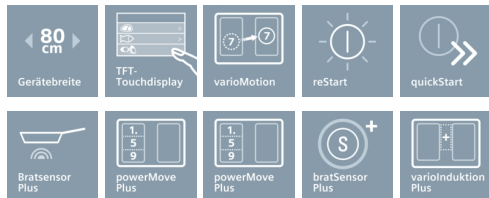

iQ700 EX801KYW1E 80 cm Induktions-Kochfeld autark, Glaskeramik

Das moderne varioInduktions-Kochfeld - für mehr Flexibilität beim Kochen.

- ✓ Der Bratsensor Plus steuert die Temperatur in der Pfanne so, dass nichts mehr anbrennen kann.
- ✓ varioInduktion Plus passt die Kochzonen an Kochgeschirr bis zu 30 cm Durchmesser an – für mehr Flexibilität.
- ✓ Das TFT-Touchdisplay macht das Bedienen aller Funktionen der Kochstelle so einfach wie nie zuvor.
- ✓ powerMove Plus: intuitive Kontrolle dank drei Wärmezonen mit verschiedenen Temperaturen – bei Kontakt aktiviert.
- ✓ cookingSensor Plus - fähig: der ergänzend erwerbbarer Sensor verhindert Überkochen dank präziser Temperaturkontrolle.
- ✓ Home Connect: Informationen über Ihr Kochfeld, egal wo Sie gerade sind – mit der einfach zu bedienenden Home Connect App. (nur in Ländern, in denen Home Connect Service verfügbar ist)
- ✓ cookConnect System: Mit dem praktischen cookConnect System lassen sich diverse Funktionen der Dunstabzugshaube direkt von Ihrem Kochfeld aus steuern. (mit passender Haube)

Ausstattung

Technische Daten

Gerätetyp : Kochstelle Glaskeramik
 Bauform : Eingebaut
 Energiequelle : Elektro
 Anzahl der Kochzonen, die gleichzeitig benutzt werden können : 4
 Nischenmaße (mm) : 56 x 780-796 x 500-516
 Gerätebreite (mm) : 792
 Abmessungen des Gerätes (mm) : 56 x 792 x 512
 Abmessungen des verpackten Gerätes (mm) : 126 x 603 x 953
 Nettogewicht (kg) : 17,0
 Bruttogewicht (kg) : 19,0
 Restwärmanzeige : Getrennt
 Lage der Steuerung : Vorne
 Hauptoberflächenmaterial : Glaskeramik
 Oberflächenfarbe : Schwarz
 Approbationszertifikate : AENOR, CE
 Länge Anschlusskabel (cm) : 110
 EAN-Nummer : 4242003765319
 Elektroanschlusswert (W) : 7400
 Absicherung (A) : 32; 2*16
 Spannung (V) : 220-240
 Frequenz (Hz) : 60; 50