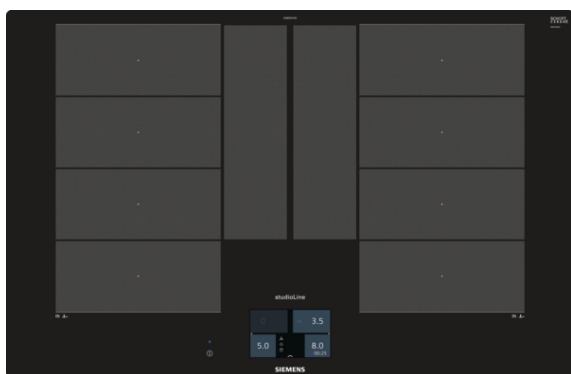

iQ700 EX801KYW1E 80 cm Induktions-Kochfeld autark, Glaskeramik

Das moderne varioInduktions-Kochfeld - für mehr Flexibilität beim Kochen.

- ✓ Der Bratsensor Plus steuert die Temperatur in der Pfanne so, dass nichts mehr anbrennen kann.
- ✓ varioInduktion Plus passt die Kochzonen an Kochgeschirr bis zu 30 cm Durchmesser an – für mehr Flexibilität.
- ✓ Das TFT-Touchdisplay macht das Bedienen aller Funktionen der Kochstelle so einfach wie nie zuvor.
- ✓ powerMove Plus: intuitive Kontrolle dank drei Wärmezonen mit verschiedenen Temperaturen – bei Kontakt aktiviert.
- ✓ cookingSensor Plus - fähig: der ergänzend erwerbbarer Sensor verhindert Überkochen dank präziser Temperaturkontrolle.
- ✓ Home Connect: Informationen über Ihr Kochfeld, egal wo Sie gerade sind – mit der einfach zu bedienenden Home Connect App. (nur in Ländern, in denen Home Connect Service verfügbar ist)
- ✓ cookConnect System: Mit dem praktischen cookConnect System lassen sich diverse Funktionen der Dunstabzugshaube direkt von Ihrem Kochfeld aus steuern. (mit passender Haube)

Ausstattung

Technische Daten

Gerätetyp : Kochstelle Glaskeramik
 Bauform : Eingebaut
 Energiequelle : Elektro
 Anzahl der Kochzonen, die gleichzeitig benutzt werden können : 4
 Nischenmaße (mm) : 56 x 780-796 x 500-516
 Gerätebreite (mm) : 792
 Abmessungen des Gerätes (mm) : 56 x 792 x 512
 Abmessungen des verpackten Gerätes (mm) : 126 x 603 x 953
 Nettogewicht (kg) : 17,0
 Bruttogewicht (kg) : 19,0
 Restwärmanzeige : Getrennt
 Lage der Steuerung : Vorne
 Hauptoberflächenmaterial : Glaskeramik
 Oberflächenfarbe : Schwarz
 Approbationszertifikate : AENOR, CE
 Länge Anschlusskabel (cm) : 110
 EAN-Nummer : 4242003765319
 Elektroanschlusswert (W) : 7400
 Absicherung (A) : 32; 2*16
 Spannung (V) : 220-240
 Frequenz (Hz) : 60; 50