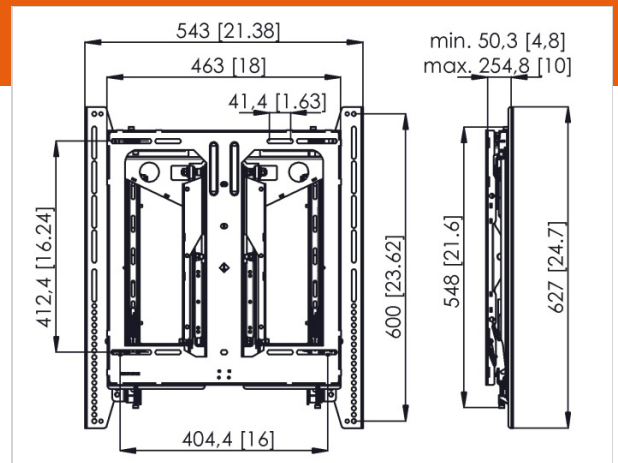

PFW 6885 Display videowandmodul pop-out Hockformat

Artikelnummer (SKU) 7368850
Farbe Schwarz

Key benefits

- Alles in einer Box, vormontiert
- Einfache Installation
- Feineinstellung nach der Installation möglich
- Für die Montage in einer Vertiefung geeignet
- TÜV-zertifiziert

Product specifications

| | |
|------------------------------------|------------------|
| Produkttyp-Nummer | PFW 6885 |
| Artikelnummer (SKU) | 7368850 |
| Farbe | Schwarz |
| EAN-Einzelbox | 8712285334023 |
| Garantie | 5 Jahre |
| Min. Bildschirmgröße (Zoll) | 37 |
| Max. Bildschirmgröße (Zoll) | 65 |
| Max. Gewichtslast (kg) | 72 |
| Max. Bildschirmgewicht (kg) | Up to 45,5 kg |
| Min. hole pattern | 200mm x 200mm |
| Max. hole pattern | 400mm x 600mm |
| Max. Schnittstellenhöhe (mm) | 627 |
| Max. Breite der Schnittstelle (mm) | 497 |

Features

| | |
|----------------------|-------------|
| Orientierung | Hochformat |
| Pop-Out oder fest | Ausstellbar |
| Eingelassene Montage | Ja |
| Serviceposition | Ja |

Technical specifications and dimensions

| | |
|------------------------------|-------|
| Mindestabstand zur Wand (mm) | 50 mm |
| Tiefe (mm) | 130 |