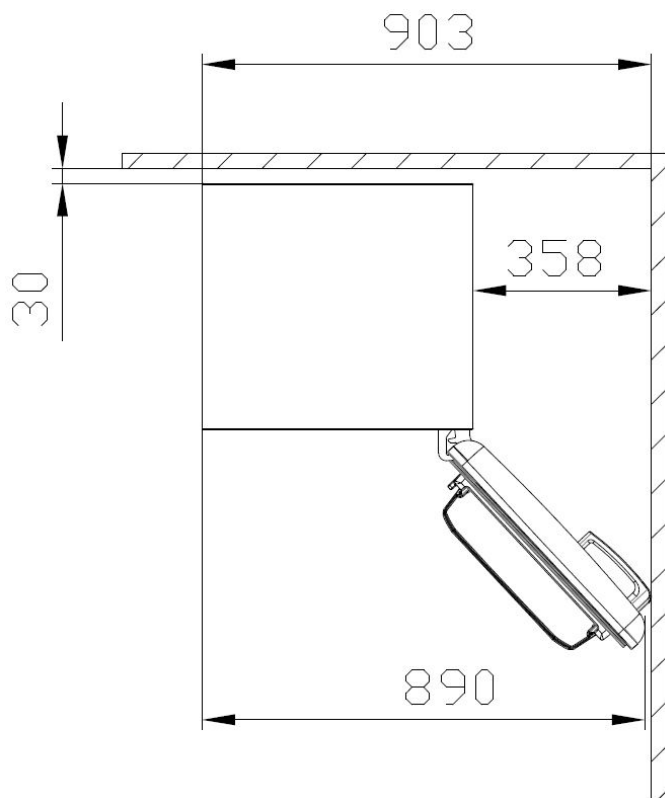

Kühlschrank mit Gefrierfach, 86 cm KS 15612 T

Retro Kollektion

- türkisblau

Nutzhalt total: 106 l

- Kühlen: 93 l
- Gefrieren: 13 l

Kühlen

- Abtauung: automatisch
- 1 Glasablage, silberne Applikationen
- 1 Gemüseschublade
- 3 Türablagen

Gefrieren

- Abtauung: manuell
- 1 Gefrierfächer mit Klappe
- 1 Eiertablett
- 1 Eiswürfelbehälter

Technische Daten*

- Energieeffizienzklasse: A++
- Energieverbrauch: pro Jahr 131 kWh, in 24 h 0,36 kWh
- Gefrierleistung: 2,0 kg/24 h
- Lagerzeit bei Störung: 11 h
- Lautstärke: 41 dB(A) re1pW
- Gerätemaß (HxBxT): 860 x 550 x 615 mm
- Türanschlag rechts, wechselbar: Nein
- höhenverstellbare Vorderfüße
- Spannung/Frequenz: 220-240 V / 50 Hz
- Klimaklasse: ST
- Kabellänge mit Schukostecker: 155 cm
- Gewicht: 28,5 kg

EAN 4040729156127

Technische Daten

Modell / Art.-Nr.	KS 15612 T
Farbe	türkisblau
Griff - Material	Metall (verchromt)
Kategorie	Kühlschrank mit Gefrierfach, 86 cm
Sternekenzeichnung	4

Leistung

Energieeffizienzklasse 1)	A++
Energieverbrauch kWh/Jahr 2)	131
Energieverbrauch kWh/24 Std.	0,36
Nutzzinhalten gesamt (Liter)	106
Nutzzinhalten Kühlen / Gefrieren (Liter)	93 / 13
Gefrierleistung (kg/24 Std.) / Lagerzeit bei Störung (Std.)	2,0 / 11
Geräusch, IEC 704-3 (dB(A)re 1pW)	41
Klimaklasse	ST

Gefrierfach

Transparente Gefrierschubladen	-
Gefrierfach mit Klappe	1
Glasablagen im Gefrierfach	- / -
Gefrierkorb	-

Zubehör

Eiertablett	1
Eiswürfelbehälter	1

Technische Daten

Tischplatte abnehmbar	-
Gerätemaße H x B x T (mm)	860 x 550 x 615
Spannung (V) / Frequenz (Hz)	220-240 / 50
Kabellänge mit Schukostecker (cm)	155
Gewicht netto / brutto (kg)	28,5 / 31,5
Transportmaße HxBxT (mm)	920 x 580 x 740