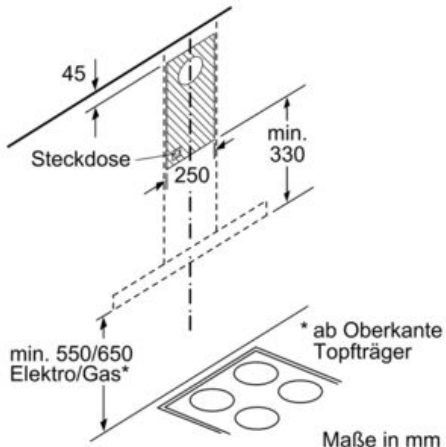

#### Maße

- Abluftstutzen Ø 150 mm (Ø 120 mm beiliegend)
  - Gesamtanschlusswert: 220 W
  - Länge Anschlusskabel: 1,3 m mit Stecker
  - Gerätemaße Umluft (HxBxT): 635-1075 x 600 x 500 mm
  - Gerätemaße Abluft (HxBxT): 635-965 x 600 x 500 mm
  - Gerätemaße Umluft mit CleanAir Umluftmodul (HxBxT):  
703 x 600 x 500 mm - Montage auf Außenkanal  
833-1163 x 600 x 500 mm - Montage auf Innenkanal
- \* Gemäß EU-Regulierung Nr. 65/2014

#### Technische Informationen

- Für Wandmontage über Kochstellen

## Serie | 4 Dunstabzüge

**DWB66DM50**  
**Wandesse, 60 cm**  
**Box-Design**  
**Edelstahl**

Bei Verwendung einer Rückwand muss das Design des Gerätes beachtet werden.

Maße in mm

Maße in mm

Maße in mm

(1) Abluft  
 (2) Umluft  
 (3) Luftaustritt - Schlitze bei  
 Abluft nach unten montieren

Maße in mm