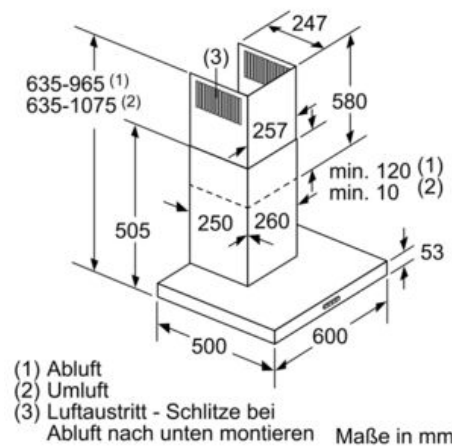

#### Maße

- Abluftstutzen Ø 150 mm (Ø 120 mm beiliegend)
  - Gesamtanschlusswert: 220 W
  - Länge Anschlusskabel: 1,3 m mit Stecker
  - Gerätemaße Umluft (HxBxT): 635-1075 x 600 x 500 mm
  - Gerätemaße Abluft (HxBxT): 635-965 x 600 x 500 mm
  - Gerätemaße Umluft mit CleanAir Umluftmodul (HxBxT):  
703 x 600 x 500 mm - Montage auf Außenkanal  
833-1163 x 600 x 500 mm - Montage auf Innenkanal
- \* Gemäß EU-Regulierung Nr. 65/2014

#### Technische Informationen

- Für Wandmontage über Kochstellen

## Serie | 4 Dunstabzüge

**DWB66DM50**  
**Wandesse, 60 cm**  
**Box-Design**  
**Edelstahl**

Bei Verwendung einer Rückwand muss das Design des Gerätes beachtet werden.

Maße in mm

Maße in mm

Maße in mm

(1) Abluft  
 (2) Umluft  
 (3) Luftaustritt - Schlitze bei  
 Abluft nach unten montieren

Maße in mm