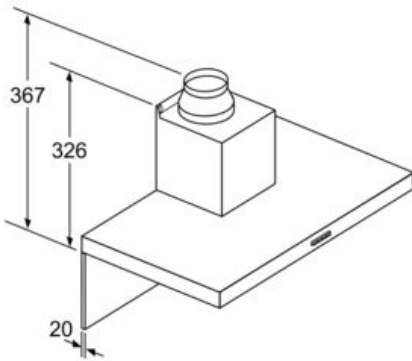

#### Maße

- Abluftstutzen Ø 150 mm (Ø 120 mm beiliegend)
  - Gesamtanschlusswert: 220 W
  - Länge Anschlusskabel: 1,3 m mit Stecker
  - Gerätemaße Umluft (HxBxT): 635-1075 x 600 x 500 mm
  - Gerätemaße Abluft (HxBxT): 635-965 x 600 x 500 mm
  - Gerätemaße Umluft mit CleanAir Umluftmodul (HxBxT):  
703 x 600 x 500 mm - Montage auf Außenkanal  
833-1163 x 600 x 500 mm - Montage auf Innenkanal
- \* Gemäß EU-Regulierung Nr. 65/2014

## Serie | 4 Dunstabzüge

**DWB66DM50**  
**Wandesse, 60 cm**  
**Box-Design**  
**Edelstahl**

Bei Verwendung einer Rückwand muss das Design des Gerätes beachtet werden.

Maße in mm

Maße in mm

Maße in mm

(1) Abluft  
 (2) Umluft  
 (3) Luftaustritt - Schlitze bei  
 Abluft nach unten montieren