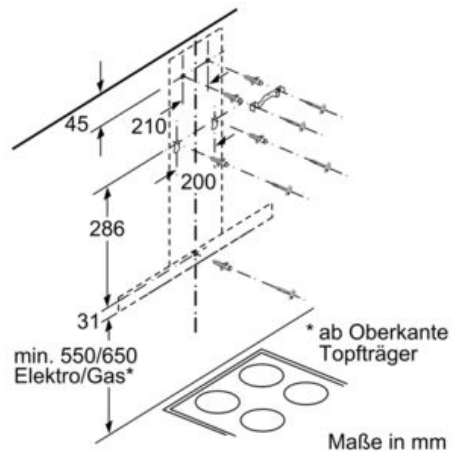

#### Maße

- Abluftstutzen Ø 150 mm (Ø 120 mm beiliegend)
  - Gesamtanschlusswert: 220 W
  - Länge Anschlusskabel: 1,3 m mit Stecker
  - Gerätemaße Umluft (HxBxT): 635-1075 x 600 x 500 mm
  - Gerätemaße Abluft (HxBxT): 635-965 x 600 x 500 mm
  - Gerätemaße Umluft mit CleanAir Umluftmodul (HxBxT):  
703 x 600 x 500 mm - Montage auf Außenkanal  
833-1163 x 600 x 500 mm - Montage auf Innenkanal
- \* Gemäß EU-Regulierung Nr. 65/2014

#### Technische Informationen

- Für Wandmontage über Kochstellen

## Serie | 4 Dunstabzüge

**DWB66DM50**  
**Wandesse, 60 cm**  
**Box-Design**  
**Edelstahl**

Bei Verwendung einer Rückwand muss das Design des Gerätes beachtet werden.

Maße in mm

Maße in mm

Maße in mm

(1) Abluft  
 (2) Umluft  
 (3) Luftaustritt - Schlitze bei  
 Abluft nach unten montieren

Maße in mm