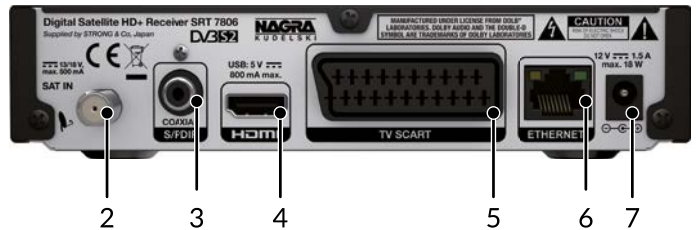

- Dolby® Digital Plus (HDMI)⁶⁾
- Digitaler Ton über koaxialen S/PDIF-Ausgang
- DiSEqC 1.0, SatCR unterstützt
- Standby-Taste an der Vorderseite
- Automatischer Standby nach Vordefinition oder Timer-Programmierung
- Standby-Energiesparmodus (< 1 W)
- **Anschlüsse:** SAT IN, S/PDIF (koax.), HDMI, TV SCART, Ethernet (RJ45), DC power (12 V, 1,5 A)
- **Zubehör:** Fernbedienung, 2 x AAA Batterien, 12 V Netzadapter

¹⁾ Voraussetzung für die Entschlüsselung ist eine gültige fregeschaltete HD+-Smartkarte, Die HD+-Karte ist ausschließlich für den Gebrauch in der Bundesrepublik Deutschland bestimmt
²⁾ Abhängig von lokalen Empfangsbedingungen
³⁾ STRONG kann keine Garantie für die Wiedergabe von Dateien übernehmen, selbst wenn das Format mit den hier aufgeführten übereinstimmt, da die erfolgreiche Wiedergabe auch von den verwendeten Codecs, Daten Bitrate und Auflösung abhängt.
⁴⁾ Web-Inhalte und internetbasierende Anwendungen werden von Drittanbietern bereitgestellt und können jederzeit ohne Vorankündigung eingestellt werden.
⁵⁾ Verfügbarkeit abhängig vom Serviceanbieter
⁶⁾ Dolby Digital Plus, Dolby Digital und das Doppel-D Symbol sind eingetragene Warenzeichen von Dolby Laboratories

1. USB (Vorderseite)	3. Digitaler Audioverstärker	5. TV SCART
2. Satellitenantenne	4. TV (HDMI)	6. Ethernet
		7. Netzadapter

Demodulator

Demodulation: QPSK, 8PSK
Symbolrate: DVB-S QPSK: 1 ~ 45 Ms/s
DVB-S2 8PSK/QPSK: 10~30 Ms/s
FEC Decoder: Auto, 1/2, 2/3, 3/4, 5/6, 7/8 in DVB-S Modus
1/4, 1/3, 2/5, 1/2, 3/5, 2/3, 3/4, 4/5, 5/6, 8/9, 9/10 in DVB-S2 QPSK Modus
3/5, 2/3, 3/4, 5/6, 8/9, 9/10 in 8PSK Modus

Video

Profilpegel: MPEG-4 AVC high profile
H.264 HP@L4.1/MP@L4.1
Max. Bildauflösung: 1920x1080p
Bildformat: 4:3 und 16:9, Pan & Scan automatisch für 16:9 Fernseher, Letterbox unterstützt
Auflösung: HDMI: 576i/p, 720p, 1080i, 1080p SCART: PAL

Audio

Audiomodus: Mono L/R, Stereo, Dolby® Digital, Dolby® Digital Plus*, PCM.
Transcodierung für S/PDIF:
Dolby Digital Plus to Dolby Digital or PCM

Tuner

Type1 F Type, IEC169-24, Female
Eingangsfrequenz 950 – 2150 MHz
RF Impedanz: 75 Ohm ungleich
Eingangspegel: -65 to -25 dBm
LNB Anspeisung: 13/18 V DC (+/- 1 V), max. 500 mA, Überspannungsschutz
DiSEqC Version: 1.0, SatCR EN50494/EN50607

System und Speicherkapazität

Prozessor: Ali3515P (Nagra)
Flash Speicher: 8 MB NOR Flash
Systemspeicher: 128 MB DDR3

Anschlüsse

SAT IN
S/PDIF (koax.)
HDMI
TV SCART (RGB, CVBS, Audio L&R)
Ethernet (RJ45)
Stromversorgung über Netzadapter (12 V/ 1,5 A)
USB 2.0 Type A: 5 V/800 mA (max.) unterstützt

Allgemeine Daten

Netzspannung: 100 - 240 V AC 50/60 Hz
Eingangsspannung: 12 V DC, 1.5 A
Stromverbrauch: max. 18 W, typ. 6 W
Stromverbrauch in Standby: max 0.5 W
Betriebstemperatur: 0 ~ +40 °C
Lagertemperatur: -10 ~ +50 °C
Feuchtigkeit 10 ~ 85% RH, nicht kondensierend
Größe (B x T x H) in mm: 169 x 133 x 40
Gewicht in kg: 0.36

EAN SRT 7806 6 Mon. HD+ Karte: 8717185449495
EAN SRT 7806 12 Mon. HD+ Karte: 9120072370205

* Dolby Digital, Dolby Digital Plus und das Doppel-D Symbol sind eingetragene Warenzeichen von Dolby Laboratories

SERVICE CENTER

support_de@strong.tv
0180 501 49 91
(€ 0,14/Min. deutsches Festnetz)
(€ 0,42/Min. max. Mobilfunknetz)