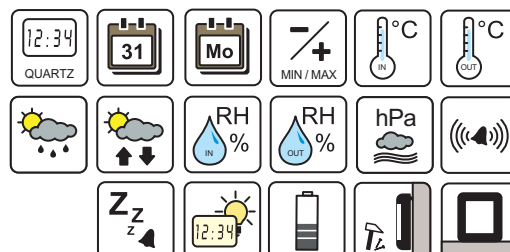

## WS 9060 technoline Wetterstation

Inkl. Außensender TX205D-TH

- Quarzuhr
- Datums- und Wochentagsanzeige
- Innen- und Außentemperaturanzeige
- Innen- und Außenluftfeuchteanzeige
- MIN/MAX Speicherung
- Luftdruckanzeige
- Vorhersage von Wettersituationen und Wettertendenz
- Weckalarm mit Schlummerfunktion
- Batterieendanzeige
- Hintergrundbeleuchtung
- Wandaufhängung oder Tischaufstellung

### TECHNISCHE DATEN

Abmaße: 188 x 47 x 114 mm

Stromversorgung: AC/DC Adapter (inklusive)  
2 x Mignon, AA, LR6 für Backup  
(nicht inklusive)

Außensender:

Abmaße: 104 x 40 x 27 mm

Stromversorgung: 2 x AA Mignon LR06

schwarz-silber