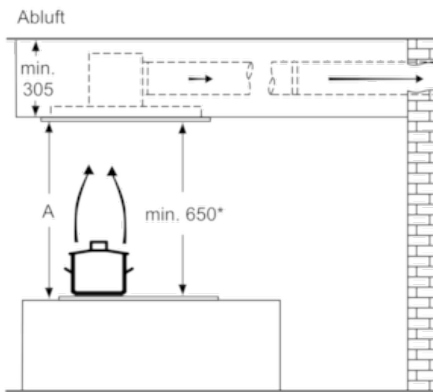

Technische Daten

Approbationszertifikate :	CE, VDE
Länge Anschlusskabel (cm) :	130
Nischenmaße (H x B x T) (mm) :	299mm x 888mm x 487mm
Mindestabstand zur Kochstelle Elektro :	650
Mindestabstand zur Kochstelle Gas :	650
Nettogewicht (kg) :	26,7
Steuerung :	elektronisch
Regelung der Leistungsstufen :	3-stufig + 2 Intensiv
Max. Gebläseleistung-Abluftbetrieb (m ³ /h) :	450
Gebläseleistung bei Intensivstufe-Umluftbetrieb :	560
Max. Gebläseleistung-Umluftbetrieb (m ³ /h) :	420
Gebläseleistung bei Intensivstufe-Abluftbetrieb (m ³ /h) :	760
Anzahl der Lampen (Stck) :	4
Schallleistung (dB(A) re 1 pW) :	56
Durchmesser des Abluftstutzens (mm) :	150
Material des Fettfilters :	Edelstahl waschbar
EAN-Nummer :	4242005103973
Anschlusswert (W) :	160
Spannung (V) :	220-240
Frequenz (Hz) :	60; 50
Steckerart :	Schuko-/Gardy.m.Erdung
Art der Installation :	Insel

Maße

- Geräte Maße (BxT): 900 x 500 mm
- Einbaumaße (HxBxT): 299 x 888 x 487 mm
- Abluftstutzen ø 150 mm
- Gesamtanschlusswert: 160 W
- Länge Anschlusskabel: 1,3 m mit Stecker

* Gemäß EU-Regulierung Nr. 65/2014

Serie | 6 Dunstabzüge

DRC97AQ50 Edelstahl 90 cm Deckenlüftung

Lüfterauslass kann
in alle vier Richtungen
gedreht werden

Maße in mm

A: Optimale Performance 700-1300
* ab Oberkante Topfträger

Maße in mm