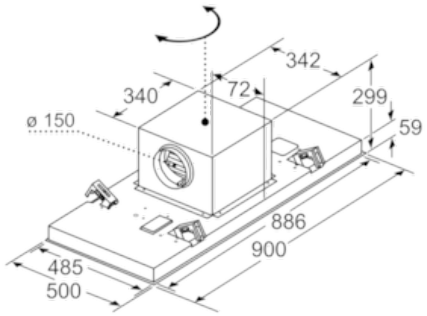

Technische Daten

Approbationszertifikate :	CE, VDE
Länge Anschlusskabel (cm) :	130
Nischenmaße (H x B x T) (mm) :	299mm x 888mm x 487mm
Mindestabstand zur Kochstelle Elektro :	650
Mindestabstand zur Kochstelle Gas :	650
Nettogewicht (kg) :	26,7
Steuerung :	elektronisch
Regelung der Leistungsstufen :	3-stufig + 2 Intensiv
Max. Gebläseleistung-Abluftbetrieb (m ³ /h) :	450
Gebläseleistung bei Intensivstufe-Umluftbetrieb :	560
Max. Gebläseleistung-Umluftbetrieb (m ³ /h) :	420
Gebläseleistung bei Intensivstufe-Abluftbetrieb (m ³ /h) :	760
Anzahl der Lampen (Stck) :	4
Schallleistung (dB(A) re 1 pW) :	56
Durchmesser des Abluftstutzens (mm) :	150
Material des Fettfilters :	Edelstahl waschbar
EAN-Nummer :	4242005103973
Anschlusswert (W) :	160
Spannung (V) :	220-240
Frequenz (Hz) :	60; 50
Steckerart :	Schuko-/Gardy.m.Erdung
Art der Installation :	Insel

Maße

- Geräte Maße (BxT): 900 x 500 mm
- Einbaumaße (HxBxT): 299 x 888 x 487 mm
- Abluftstutzen ø 150 mm
- Gesamtanschlusswert: 160 W
- Länge Anschlusskabel: 1,3 m mit Stecker

* Gemäß EU-Regulierung Nr. 65/2014

Serie | 6 Dunstabzüge

DRC97AQ50 Edelstahl 90 cm Deckenlüftung

Lüfterauslass kann
in alle vier Richtungen
gedreht werden

Maße in mm

A: Optimale Performance 700-1300
* ab Oberkante Topfträger

Maße in mm