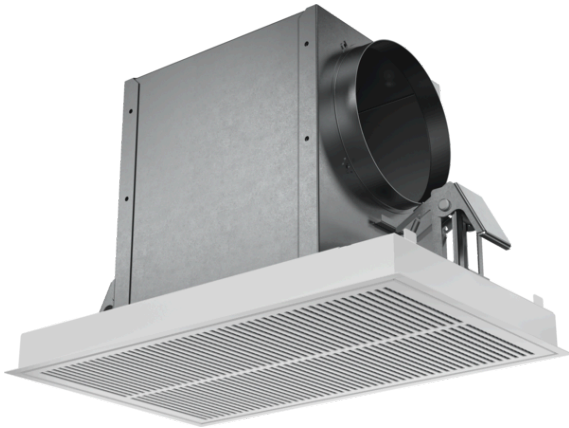

CleanAir Umluftmodul regenerierbar

Farbe: weiß

LZ20JCD20

Ausstattung

Technische Daten

Abmessungen des verpackten Gerätes (mm) : 300 x 300 x 500

Nettogewicht (kg) : 5,4

Bruttogewicht (kg) : 6,0

EAN-Nummer : 4242003836071

4 242003 836071

LZ20JCD20**CleanAir Umluftmodul regenerierbar****Farbe: weiß****Ausstattung****Sonderzubehör**

- # für Umluftbetrieb
- # Kombinierbar mit Deckenlüftungen
- # Deutlich verbesserte Geruchsbeseitigung gegenüber konventionellem Umluft-Filtersystem
- # Mehrfach regenerierbarer CleanAir Aktivkohlefilter
- # Geräuschreduzierung
- # Verlängertes Wechselintervall der Filtereinheit
- # Rohranschluss vorne, seitlich oder oben
- # Bestehend aus Filtergehäuse mit Designblende, mehrfach regenerierbarem CleanAir Aktivkohlefilter, Flexschlauch und 2 Schlauchschellen.

LZ20JCD20

CleanAir Umluftmodul regenerierbar

Farbe: weiß

Maßzeichnungen