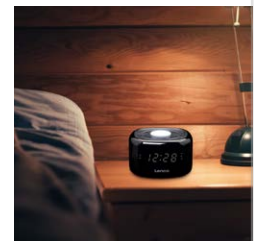

### Clock radio with night light

Night Light

#### EN

- 0,6" LED display
- PLL FM radio
- 20 FM presets
- Dual alarm function
- Sleep timer
- Snooze function
- Display with dimmer function
- Night night

#### DE

- 0,6" LED-Bildschirm
- PLL FM Radio
- 20 Stationsspeicher für FM
- Zwei Weckzeiten
- Sleaptimer
- Schlummerfunktion
- Display mit Dimmerfunktion
- Nachtbeleuchtung

#### NL

- 0,6" LED scherm
- PLL FM radio
- 20 FM presets
- Dubbel alarm functie
- Slaaptimer
- Snooze functie
- Display met dimmerfunctie
- Nachtlampje