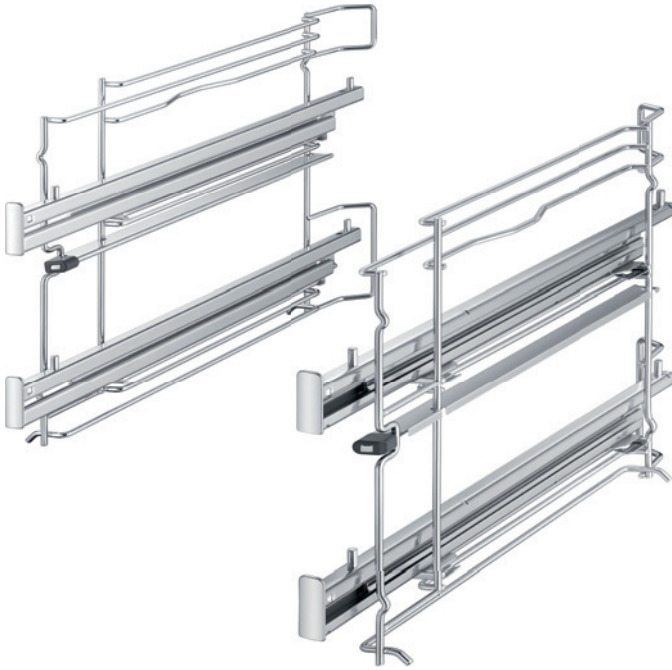

MA-RS772

Teleskopauszug

EAN: 8801643089948

BESONDERHEIT:

- Original Teleskopauszug

Modell		MA-RS772
Typ		Teleskopauszug
EAN		8801643089948
Technische Daten		
Kapazität	ℓ	75
Teleskopauszug		2-fach/Vollauszug
Einschubebene		2 und 4
2-fach Teleskopvollauszug. Passend für:		NV75K5541RS/EG, NV75K5541RM/EG, NV75K5571RS/EG, NV75K5571RM/EG, NV75K5571RS/EG
Gewicht (net)	kg	2,3
Maße	mm	374,3 x 271,3 x 36,7