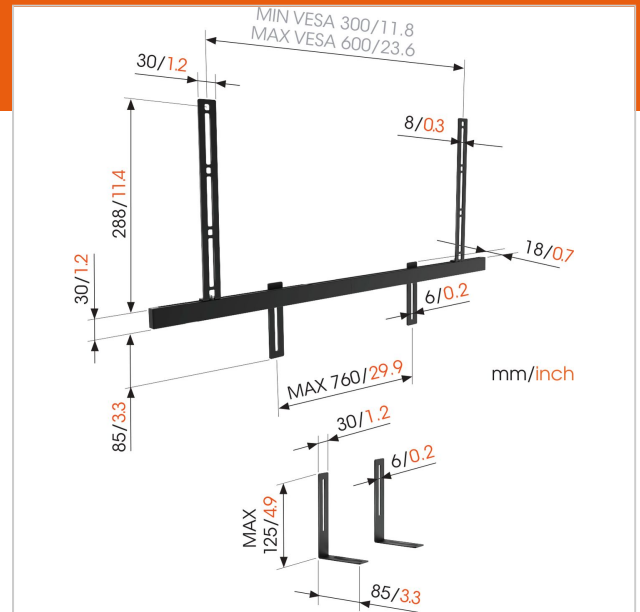

SOUND 3550 Sound Bar Mount

Artikelnummer (SKU)
Farbe

8153550
Schwarz

Entscheidende Vorteile

- Sorgen Sie für die beste Hörposition
- Sound, der sich mit Ihrem Fernseher dreht
- Problemlose Ausrichtung und Installation

SOUND 3550 Sound Bar Mount

www.vogels.com

VOGEL'S HOLDING BV 2019 (c) Alle Rechte vorbehalten.
Vorbehaltlich Druckfehler, technischer und Preisänderungen.
Datum:2019-07-08

Technische Daten

Produkttyp-Nummer	SOUND 3550
Artikelnummer (SKU)	8153550
Farbe	Schwarz
EAN-Einzelbox	8712285343582
Garantie	5 Jahre
Max. Gewichtslast (kg)	6,5
Speaker brand	Universell
Speaker models	Universell
Wasserwaage enthalten	Nein
Lieferumfang	<ul style="list-style-type: none">• Inbusschlüssel• Montageanleitungen• TV-Montagesatz