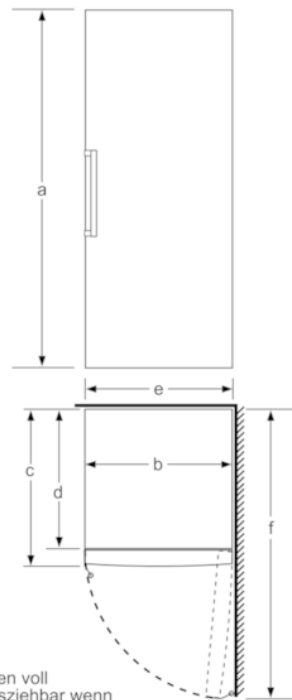

Serie | 6, Freistehender Gefrierschrank, 191 x 70 cm, weiß GSN58EWDV

	a	b	c	d	e	f
KSW36, GSD36	187					
KSV36, KSF36, GSN36, GSV36	186					
KSV33, GSN33, GSV33	176	60	65	58	60	119.5
KSV29, GSN29, GSV29	161					
GSV24	146					
GSN51	161					
GSN54	176	70	78	70	70	142
GSN58	191					

Maße in cm

Schalen voll
herausziehbar wenn
das Gerät direkt an
einer Wand platziert wird.