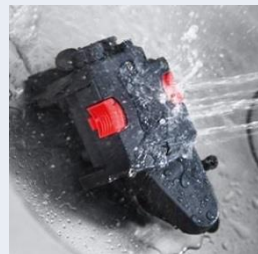

ESAM 460.80.MB PERFECTA DELUXE

PERFECTA
— DELUXE —

EAN:	8004399334786
Farbe:	Edelstahl / schwarz

PERFEKTER MILCHSCHAUAM AUF KNOPFDRUCK

Dank dem patentierten Milchaufschäumsystem bereiten Sie perfekten Cappuccino oder Latte Macchiato in der optimalen Konsistenz mit einem besonders cremigen, feinporigen Milchschaum. Die Reinigung erfolgt automatisch per Drehregler.

LatteCrema
SYSTEM

GROSSE VIELFALT

Eine große Auswahl klassischer Kaffeespezialitäten und exklusive Spezialgetränke wie den „Long Coffee“ – im Schwallbrühverfahren mit niedrigem Druck zubereitet für Liebhaber des traditionellen Frühstückskaffees. Mit der Kaffeekannen-Funktion können bis zu 6 Tassen per Knopfdruck zubereitet werden.

EINFACHE REINIGUNG

Die patentierte kompakte Brühgruppe lässt sich einfach herausnehmen und ermöglicht so eine einfache Reinigung unter fließendem Wasser – ganz ohne den Einsatz von (chemischem) Reinigungszubehör. Der Maschineninnenraum ist dabei einfach von vorn zugänglich.

ESAM 460.80.MB PERFECTA DELUXE

LEISTUNG

- Doppeltes Heizsystem für schnelle Zubereitung von Milch-Kaffeegetränken und bis zu 77% Energieersparnis
- Vorbrüh-Aroma-System für perfekten Kaffeegenuss
- 250 g Bohnenbehälter mit Aromaschutzdeckel
- Für Kaffeebohnen und Kaffeepulver geeignet
- Extra leises Kegelmahlwerk (13-stufig): Mahlgrad individuell einstellbar
- Fünf voreingestellte Kaffeestärken von sehr mild bis sehr kräftig