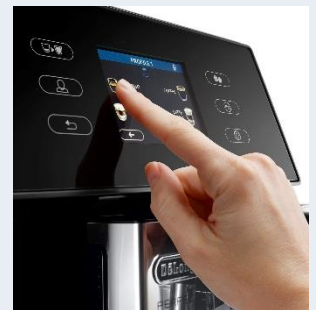

ESAM 460.80.MB PERFECTA DELUXE

PERFECTA
— DELUXE —

EAN:	8004399334786
Farbe:	Edelstahl / schwarz

PERFEKTER MILCHSCHAUAM AUF KNOPFDRUCK

Dank dem patentierten Milchaufschäumsystem bereiten Sie perfekten Cappuccino oder Latte Macchiato in der optimalen Konsistenz mit einem besonders cremigen, feinporigen Milchschaum. Die Reinigung erfolgt automatisch per Drehregler.

LatteCrema
SYSTEM

GROSSE VIELFALT

Eine große Auswahl klassischer Kaffeespezialitäten und exklusive Spezialgetränke wie den „Long Coffee“ – im Schwallbrühverfahren mit niedrigem Druck zubereitet für Liebhaber des traditionellen Frühstückskaffees. Mit der Kaffeekannen-Funktion können bis zu 6 Tassen per Knopfdruck zubereitet werden.

EINFACHE BEDIENUNG

Das intuitive farbige 3,5" TFT Display ermöglicht die Zubereitung aller Getränke auf Knopfdruck. Die „Smart One Touch“ Funktion ordnet die Getränke automatisch nach der Häufigkeit der Zubereitung – für jeden Benutzer individuell. Zum Speichern der Getränkeinstellungen stehen 3 Nutzerprofile zur Verfügung.

ESAM 460.80.MB PERFECTA DELUXE

LEISTUNG

- Doppeltes Heizsystem für schnelle Zubereitung von Milch-Kaffeegetränken und bis zu 77% Energieersparnis
- Vorbrüh-Aroma-System für perfekten Kaffeegenuss
- 250 g Bohnenbehälter mit Aromaschutzdeckel
- Für Kaffeebohnen und Kaffeepulver geeignet
- Extra leises Kegelmahlwerk (13-stufig): Mahlgrad individuell einstellbar
- Fünf voreingestellte Kaffeestärken von sehr mild bis sehr kräftig