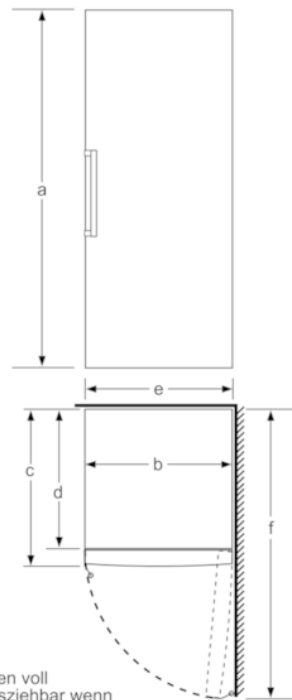

Serie | 6, Freistehender Gefrierschrank, 161 x 70 cm, weiß GSN51EWDV

	a	b	c	d	e	f
KSW36, GSD36	187					
KSV36, KSF36, GSN36, GSV36	186					
KSV33, GSN33, GSV33	176	60	65	58	60	119.5
KSV29, GSN29, GSV29	161					
GSV24	146					
GSN51	161					
GSN54	176	70	78	70	70	142
GSN58	191					

Maße in cm

Schalen voll herausziehbar wenn das Gerät direkt an einer Wand platziert wird.