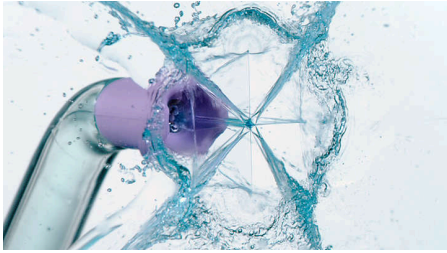

## Eine mühelose, gründliche Reinigung

Für maximale Erfassung und beste Reinigung

Für maximale Erfassung und eine besonders gründliche Reinigung verwenden Sie die Quad Stream-Düse, um das Wasser in vier breite Ströme zwischen den Zähnen und entlang des Zahnfleisches zu bündeln. Die weiche Führung aus Gummi ist sanft zum Zahnfleisch, und jede Düse lässt sich einfach auf- und abstecken.

### **An effortless clean with advanced technology**

- Quad Stream-Düse für maximale Abdeckung
- Effektive Reinigung bei jeder Anwendung
- Bis zu 180 % effektiver für gesünderes Zahnfleisch \*1

### F3 Quad°Stream-Düse

Für maximale Abdeckung und eine besonders gründliche Reinigung verwenden Sie die Quad Stream-Düse, um das Wasser in vier breite Ströme zwischen den Zähnen und entlang des Zahnfleisches zu bündeln. Die weiche Führung aus Gummi ist sanft zum Zahnfleisch und jede Düse lässt sich einfach auf- und abstecken.