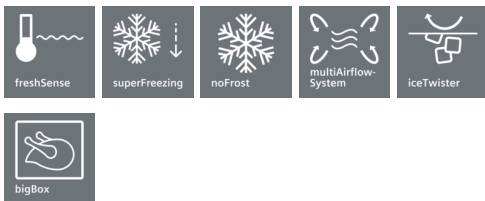

## iQ500, Freistehender Gefrierschrank, 191 x 70 cm, weiß GS58NAWDV

**A+++**

Gefrierschrank mit freshSense für konstant optimale Temperaturen und noFrost-Technik, um nie wieder abzutauen in der besonders effizienten EEK A+++.

- ✓ Die noFrost-Technik gegen Eis- und Reifbildung, damit Sie nie mehr abtauen müssen.
- ✓ Die LED-Beleuchtung leuchtet den Innenraum gleichmäßig und brillant aus, ohne zu blenden.
- ✓ Der iceTwister für Eiswürfel nach Wunsch. Leicht nachfüllbar.
- ✓ Viel Platz bietet die bigBox um großes Gefriergut optimal zu lagern und zu stapeln.
- ✓ Die Taste superFreezing senkt für einen definierten Zeitraum die Temperatur zum schnelleren Einfrieren von neu eingelagerten Lebensmitteln.
- ✓ Alle Gefrierfächer und Glasplatten sind einfach herausnehmbar, die varioZone stellt sich flexibel auf Ihre Platzansprüche ein.
- ✓ Ein A+++-Kältegerät kühlt besonders effizient.