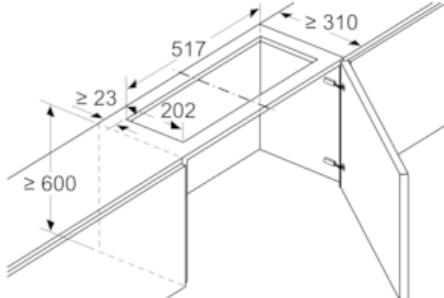

Long Life Umluftset
Z511TD1X1

Maßzeichnungen

Maße in mm
Montage Clean Air Modul mit integrierter Designhaube

A: Flexschlauch

Maße in mm
Montage Flachschirmhaube mit CleanAir Modul und Absenkrahmen

A: siehe Kombinationstabelle

Maße in mm
Montage Clean Air Modul mit integrierter Designhaube

Einsatz Clean Air Modul bei Schränken mit Quertraverse (Lifttür) nicht möglich.

Maße in mm

Maße in mm
Montage Flachschirmhaube mit CleanAir Modul und Absenkrahmen