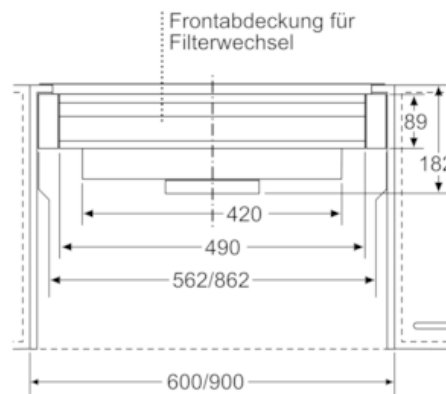

Abmessungen des verpackten Gerätes (mm) : 365 x 690 x 295

Abmessung der Palette : 200.0 x 80.0 x 120.0

Anzahl Geräte pro Palette : 20

Nettogewicht (kg) : 7,760

Bruttogewicht (kg) : 8,7

EAN-Nummer : 4242004249832

Long Life Umluftset
Z511TD1X1

Maßzeichnungen

Maße in mm
Montage Clean Air Modul mit integrierter Designhaube

A: Flexschlauch

Maße in mm
Montage Flachschirmhaube mit CleanAir Modul und Absenkrahmen

A: siehe Kombinationstabelle

Maße in mm
Montage Clean Air Modul mit integrierter Designhaube

Einsatz Clean Air Modul bei Schränken mit Quertraverse (Lifttür) nicht möglich.

Maße in mm

Maße in mm
Montage Flachschirmhaube mit CleanAir Modul und Absenkrahmen