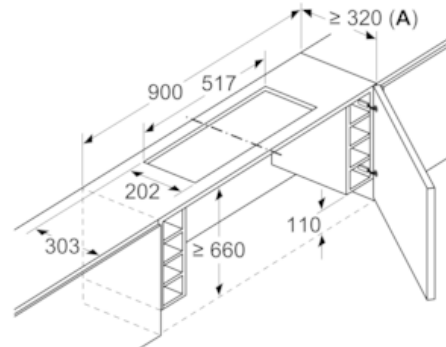

Abmessungen des verpackten Gerätes (mm) : 365 x 690 x 295

Abmessung der Palette : 200.0 x 80.0 x 120.0

Anzahl Geräte pro Palette : 20

Nettogewicht (kg) : 7,760

Bruttogewicht (kg) : 8,7

EAN-Nummer : 4242004249832

Long Life Umluftset
Z511TD1X1

Maßzeichnungen

Maße in mm
Montage Clean Air Modul mit integrierter Designhaube

A: Flexschlauch

Maße in mm
Montage Flachschirmhaube mit CleanAir Modul und Absenkrahmen

A: siehe Kombinationstabelle

Maße in mm
Montage Clean Air Modul mit integrierter Designhaube

Einsatz Clean Air Modul bei Schränken mit Quertraverse (Lifttür) nicht möglich.

Maße in mm

Maße in mm
Montage Flachschirmhaube mit CleanAir Modul und Absenkrahmen