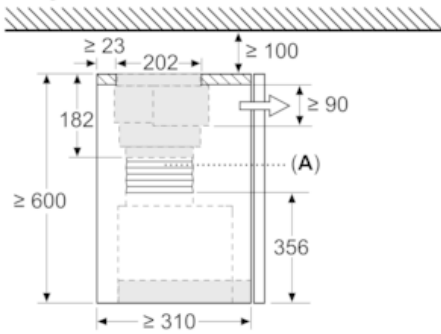

Abmessungen des verpackten Gerätes (mm) : 365 x 690 x 295

Abmessung der Palette : 200.0 x 80.0 x 120.0

Anzahl Geräte pro Palette : 20

Nettogewicht (kg) : 7,760

Bruttogewicht (kg) : 8,7

EAN-Nummer : 4242004249832

Long Life Umluftset
Z511TD1X1

Maßzeichnungen

Maße in mm
Montage Clean Air Modul mit integrierter Designhaube

A: Flexschlauch

Maße in mm
Montage Flachschirmhaube mit CleanAir Modul und Absenkrahmen

A: siehe Kombinationstabelle

Maße in mm
Montage Clean Air Modul mit integrierter Designhaube

Einsatz Clean Air Modul bei Schränken mit Quertraverse (Lifttür) nicht möglich.

Maße in mm

Maße in mm
Montage Flachschirmhaube mit CleanAir Modul und Absenkrahmen