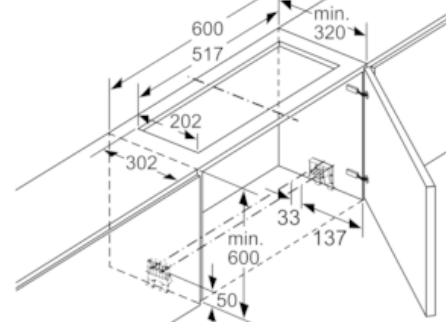

Long Life Umluftset
Z511TD1X1

Maßzeichnungen

Maße in mm
Montage Clean Air Modul mit integrierter Designhaube

A: Flexschlauch

Maße in mm
Montage Flachschirmhaube mit CleanAir Modul und Absenkrahmen

A: siehe Kombinationstabelle

Maße in mm
Montage Clean Air Modul mit integrierter Designhaube

Einsatz Clean Air Modul bei Schränken mit Quertraverse (Lifttür) nicht möglich.

Maße in mm

Maße in mm
Montage Flachschirmhaube mit CleanAir Modul und Absenkrahmen

A: siehe Kombinationstabelle

Montage Flachschirmhaube mit Clean Air Modul

Einsatz Clean Air Modul bei Schränken mit Quertraverse (Lifttür) nicht möglich.

Maße in mm

Long Life Umluftset Z511TD1X1

Maßzeichnungen