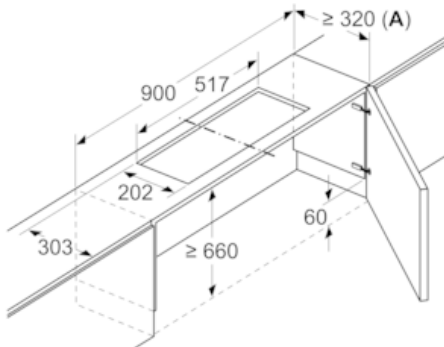

Long Life Umluftset
Z511TD1X1

Maßzeichnungen

Maße in mm
Montage Clean Air Modul mit integrierter Designhaube

A: Flexschlauch

Maße in mm
Montage Flachschirmhaube mit CleanAir Modul und Absenkrahmen

A: siehe Kombinationstabelle

Maße in mm
Montage Clean Air Modul mit integrierter Designhaube

Einsatz Clean Air Modul bei Schränken mit Quertraverse (Lifttür) nicht möglich.

Maße in mm

Maße in mm
Montage Flachschirmhaube mit CleanAir Modul und Absenkrahmen

A: siehe Kombinationstabelle

Montage Flachschirmhaube mit Clean Air Modul

Einsatz Clean Air Modul bei Schränken mit Quertraverse (Lifttür) nicht möglich.

Maße in mm

Long Life Umluftset Z511TD1X1

Maßzeichnungen