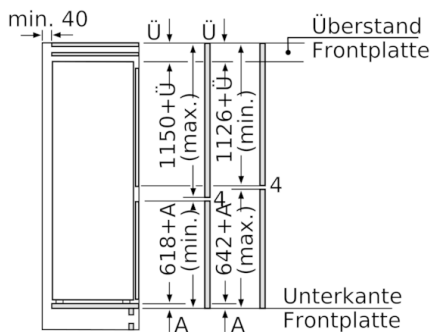

Maße

- Gerätemaße (H x B x T): 177.2 cm x 55.8 cm x 54.5 cm
- Nischenmaße (H x B x T): 177.5 cm x 56.0 cm x 55.0 cm

Technische Informationen

- Türanschlag rechts, wechselbar
- Anschlusswert: Anschlusswert: 120 W
- 220 - 240 V

Zubehör

- 3 x Eierablage, 1 x Eiswürfelschale, 1 x Flaschenkamm in Türabsteller

**Serie | 6, Einbau-Kühl-Gefrier-Kombination
mit Gefrierbereich unten, 177.2 x 55.8 cm
KIS87ADD0**

Maße in mm

Maße in mm

Die angegebenen Möbeltürmaße gelten für eine Türfuge von 4 mm.

Maße in mm

Maße in mm
Empfehlung Spaltmaße für Flachscharnier

F	R	X
16-19	0-3	2,5
20	0-1	3
	2-3	2,5
21	0-1	3
	2-3	2,5
22	0	4
	1	3,5
	2-3	3

Die in der Tabelle empfohlenen Spaltmaße sind einzuhalten, um eine kollisionsfreie Öffnung der Gerätetüre zu gewährleisten und Beschädigungen am Küchenmöbel zu vermeiden.