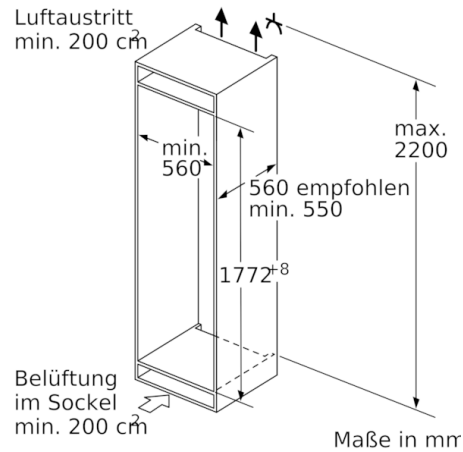

Kühlteil

- Kühlraum: 208 l Nutzinhalt
- 5 Abstellflächen aus Sicherheitsglas (4 höhenverstellbar), davon teilbar mit Parkmöglichkeit im Gerät, 1 easyAccessShelf
- 5 Türabsteller, davon 1 Butter-/ Käsefach

Maße

- Gerätemaße (H x B x T): 177.2 cm x 55.8 cm x 54.5 cm
- Nischenmaße (H x B x T): 177.5 cm x 56.0 cm x 55.0 cm

Technische Informationen

- Türanschlag rechts, wechselbar
- Anschlusswert: Anschlusswert: 120 W
- 220 - 240 V

Zubehör

- 3 x Eierablage, 1 x Eiswürfelschale, 1 x Flaschenkamm in Türabsteller

**Serie | 6, Einbau-Kühl-Gefrier-Kombination
mit Gefrierbereich unten, 177.2 x 55.8 cm
KIS87ADD0**

Maße in mm

Maße in mm

Die angegebenen Möbeltürmaße gelten für eine Türfuge von 4 mm.

Maße in mm

Maße in mm
Empfehlung Spaltmaße für Flachscharnier

F	R	X
16-19	0-3	2,5
20	0-1	3
	2-3	2,5
21	0-1	3
	2-3	2,5
22	0	4
	1	3,5
	2-3	3

Die in der Tabelle empfohlenen Spaltmaße sind einzuhalten, um eine kollisionsfreie Öffnung der Gerätetüre zu gewährleisten und Beschädigungen am Küchenmöbel zu vermeiden.