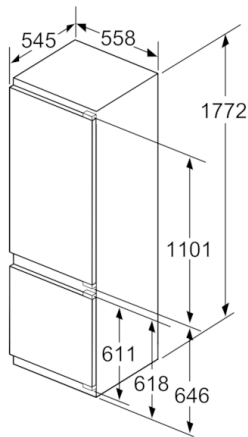

Maße

- Gerätemaße (H x B x T): 177.2 cm x 55.8 cm x 54.5 cm
- Nischenmaße (H x B x T): 177.5 cm x 56.0 cm x 55.0 cm

Technische Informationen

- Türanschlag rechts, wechselbar
- Anschlusswert: Anschlusswert: 120 W
- 220 - 240 V

Zubehör

- 3 x Eierablage, 1 x Eiswürfelschale, 1 x Flaschenkamm in Türabsteller

**Serie | 6, Einbau-Kühl-Gefrier-Kombination
mit Gefrierbereich unten, 177.2 x 55.8 cm
KIS87ADD0**

Maße in mm

Maße in mm

Die angegebenen Möbeltürmaße gelten für eine Türfuge von 4 mm.

Maße in mm

Maße in mm
Empfehlung Spaltmaße für Flachscharnier

F	R	X
16-19	0-3	2,5
20	0-1	3
	2-3	2,5
21	0-1	3
	2-3	2,5
22	0	4
	1	3,5
	2-3	3

Die in der Tabelle empfohlenen Spaltmaße sind einzuhalten, um eine kollisionsfreie Öffnung der Gerätetüre zu gewährleisten und Beschädigungen am Küchenmöbel zu vermeiden.