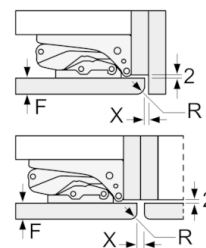

Maße

- Gerätemaße (H x B x T): 177.2 cm x 55.8 cm x 54.5 cm
- Nischenmaße (H x B x T): 177.5 cm x 56.0 cm x 55.0 cm

Technische Informationen

- Türanschlag rechts, wechselbar
- Anschlusswert: Anschlusswert: 120 W
- 220 - 240 V

Zubehör

- 3 x Eierablage, 1 x Eiswürfelschale, 1 x Flaschenkamm in Türabsteller

**Serie | 6, Einbau-Kühl-Gefrier-Kombination
mit Gefrierbereich unten, 177.2 x 55.8 cm
KIS87ADD0**

Maße in mm

Maße in mm

Die angegebenen Möbeltürmaße gelten für eine Türfuge von 4 mm.

Maße in mm

Maße in mm
Empfehlung Spaltmaße für Flachscharnier

F	R	X
16-19	0-3	2,5
20	0-1	3
	2-3	2,5
21	0-1	3
	2-3	2,5
22	0	4
	1	3,5
	2-3	3

Die in der Tabelle empfohlenen Spaltmaße sind einzuhalten, um eine kollisionsfreie Öffnung der Gerätetüre zu gewährleisten und Beschädigungen am Küchenmöbel zu vermeiden.