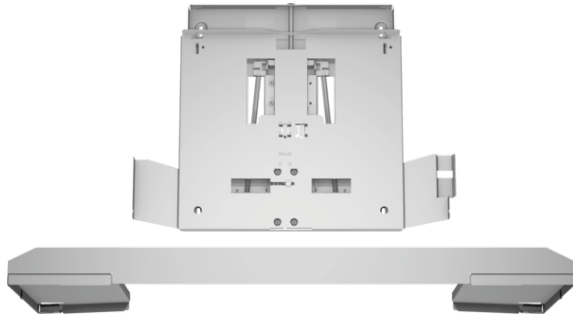

## Absenkrahmen DSZ4961

---

### Technische Daten

Abmessungen des verpackten Gerätes (mm) : 90 x 520 x 600  
Nettogewicht (kg) : 5,352  
Bruttogewicht (kg) : 6,0  
EAN-Nummer : 4242005238002

---

## **Absenkrahmen DSZ4961**

---

### **Sonderzubehör**

- Kombinierbar mit Flachschirmhauben
- Der Absenkrahmen läßt die Flachschirmhaube komplett im Oberschrank verschwinden
- Montage direkt an die Küchenwand
- Passend für: 90 cm breite Flachschirmhauben