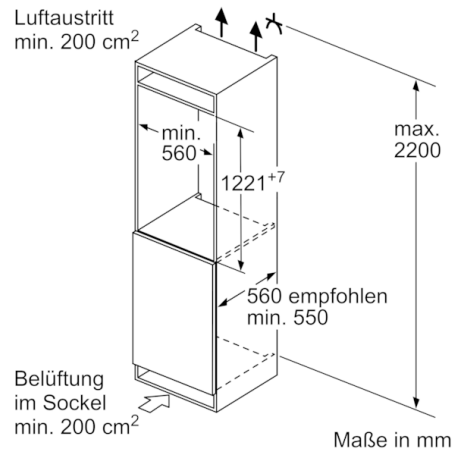

Kühlteil

- Kühlraum: 187 l Nutzinhalt
- 4 Abstellflächen aus Sicherheitsglas (3 höhenverstellbar), davon teilbar mit Parkmöglichkeit im Gerät, 1 easyAccessShelf
- 3 Türabsteller, davon 1 Butter-/ Käsefach

Frischesystem

- Nutzinhalt nahe 0° C: 59 l
- Eine VitaFresh 0° Schublade "taufrisch" mit aktiver Feuchteregulierung
- None

Maße

- Gerätemaße (H x B x T): 122.1 cm x 55.8 cm x 54.5 cm
- Nischenmaße (H x B x T): 122.5 cm x 56.0 cm x 55.0 cm

Technische Informationen

- Türanschlag rechts, wechselbar
- Anschlusswert: Anschlusswert: 90 W
- 220 - 240 V
- Klimaklasse: SN-T

Serie | 8, Einbau-Kühlschrank, 122.5 x 56 cm KIF41ADD0

Maße in mm

Maße in mm

Maße in mm

Maße in mm
Empfehlung Spaltmaße für Flachscharnier

F	R	X
16-19	0-3	2,5
20	0-1	3
	2-3	2,5
21	0-1	3
	2-3	2,5
22	0	4
	1	3,5
	2-3	3

Die in der Tabelle empfohlenen Spaltmasse sind einzuhalten, um eine kollisionsfreie Öffnung der Gerätetüre zu gewährleisten und Beschädigungen am Küchenmöbel zu vermeiden.