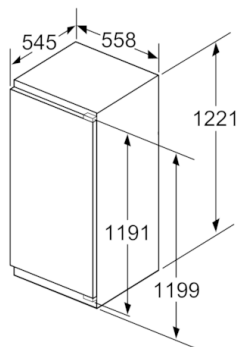

Frischesystem

- Nutzinhalt nahe 0° C: 59 l
- Eine VitaFresh 0° Schublade "taufrisch" mit aktiver Feuchteregulierung
- None

Maße

- Gerätemaße (H x B x T): 122.1 cm x 55.8 cm x 54.5 cm
- Nischenmaße (H x B x T): 122.5 cm x 56.0 cm x 55.0 cm

Technische Informationen

- Türanschlag rechts, wechselbar
- Anschlusswert: Anschlusswert: 90 W
- 220 - 240 V
- Klimaklasse: SN-T

Serie | 8, Einbau-Kühlschrank, 122.5 x 56 cm KIF41ADD0

Maße in mm

Maße in mm

Maße in mm

Maße in mm
Empfehlung Spaltmaße für Flachscharnier

F	R	X
16-19	0-3	2,5
20	0-1	3
	2-3	2,5
21	0-1	3
	2-3	2,5
22	0	4
	1	3,5
	2-3	3

Die in der Tabelle empfohlenen Spaltmasse sind einzuhalten, um eine kollisionsfreie Öffnung der Gerätetüre zu gewährleisten und Beschädigungen am Küchenmöbel zu vermeiden.