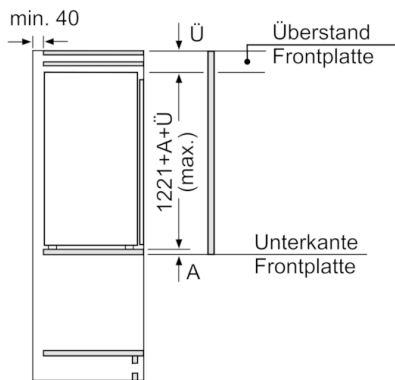

Frischesystem

- Nutzinhalt nahe 0° C: 59 l
- Eine VitaFresh 0° Schublade "taufrisch" mit aktiver Feuchteregulierung
- None

Maße

- Gerätemaße (H x B x T): 122.1 cm x 55.8 cm x 54.5 cm
- Nischenmaße (H x B x T): 122.5 cm x 56.0 cm x 55.0 cm

Technische Informationen

- Türanschlag rechts, wechselbar
- Anschlusswert: Anschlusswert: 90 W
- 220 - 240 V
- Klimaklasse: SN-T

Serie | 8, Einbau-Kühlschrank, 122.5 x 56 cm KIF41ADD0

Maße in mm

Maße in mm

Maße in mm

Maße in mm
Empfehlung Spaltmaße für Flachscharnier

F	R	X
16-19	0-3	2,5
20	0-1	3
	2-3	2,5
21	0-1	3
	2-3	2,5
22	0	4
	1	3,5
	2-3	3

Die in der Tabelle empfohlenen Spaltmasse sind einzuhalten, um eine kollisionsfreie Öffnung der Gerätetüre zu gewährleisten und Beschädigungen am Küchenmöbel zu vermeiden.