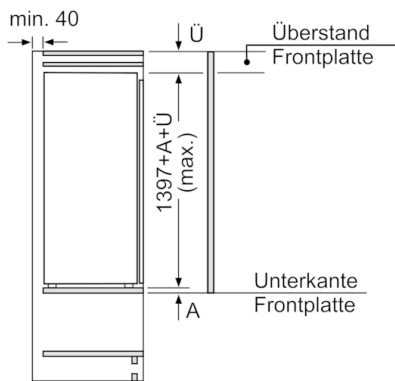

Maße

- Gerätemaße (H x B x T): 139.7 cm x 55.8 cm x 54.5 cm
- Nischenmaße (H x B x T): 140.0 cm x 56.0 cm x 55.0 cm

Technische Informationen

- Türanschlag rechts, wechselbar
- Anschlusswert: Anschlusswert: 90 W
- 220 - 240 V
- Klimaklasse: SN-T

Zubehör

- 2 x Eierablage
- Bruttoinhalt gesamt 238 l

Serie | 8, Einbau-Kühlschrank, 140 x 56 cm KIF51AFE0

Maße in mm

Maße in mm

Maße in mm

Maße in mm

Maße in mm

Maße in mm