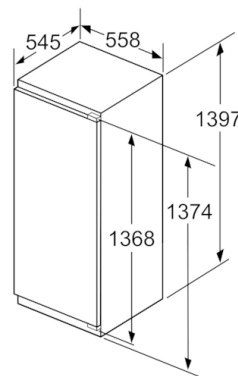

Maße

- Gerätemaße (H x B x T): 139.7 cm x 55.8 cm x 54.5 cm
- Nischenmaße (H x B x T): 140.0 cm x 56.0 cm x 55.0 cm

Technische Informationen

- Türanschlag rechts, wechselbar
- Anschlusswert: Anschlusswert: 90 W
- 220 - 240 V
- Klimaklasse: SN-T

Zubehör

- 2 x Eierablage
- Bruttoinhalt gesamt 238 l

Serie | 8, Einbau-Kühlschrank, 140 x 56 cm KIF51AFE0

Maße in mm

Maße in mm

Maße in mm

Maße in mm

Maße in mm

Maße in mm