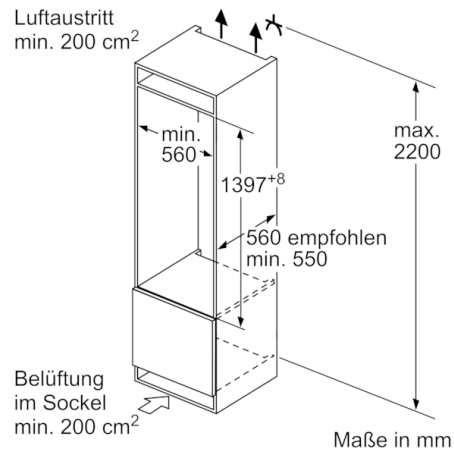

Kühlteil

- Kühlraum: 222 l Nutzinhalt
- 5 Abstellflächen aus Sicherheitsglas (4 höhenverstellbar), davon teilbar mit Parkmöglichkeit im Gerät
- 4 Türabsteller, davon 1 Butter-/ Käsefach

Frischesystem

- Nutzinhalt nahe 0° C: 59 l
- Eine VitaFresh 0° Schublade "taufrisch" mit aktiver Feuchteregulierung
- None

Maße

- Gerätemaße (H x B x T): 139.7 cm x 55.8 cm x 54.5 cm
- Nischenmaße (H x B x T): 140.0 cm x 56.0 cm x 55.0 cm

Technische Informationen

- Türanschlag rechts, wechselbar
- Anschlusswert: Anschlusswert: 90 W
- 220 - 240 V
- Klimaklasse: SN-T

Zubehör

- 2 x Eierablage
- Bruttoinhalt gesamt 238 l

Serie | 8, Einbau-Kühlschrank, 140 x 56 cm KIF51AFE0

Maße in mm

Maße in mm

Maße in mm

Maße in mm

Maße in mm

Maße in mm