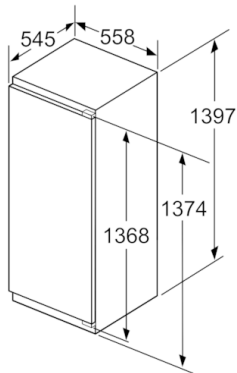

Maße

- Gerätemaße (H x B x T): 139.7 cm x 55.8 cm x 54.5 cm
- Nischenmaße (H x B x T): 140.0 cm x 56.0 cm x 55.0 cm

Technische Informationen

- Türanschlag rechts, wechselbar
- Anschlusswert: Anschlusswert: 90 W
- 220 - 240 V
- Klimaklasse: SN-T

Zubehör

- 2 x Eierablage
- Bruttoinhalt gesamt 238 l

Serie | 8, Einbau-Kühlschrank, 140 x 56 cm KIF51AFE0

Maße in mm

Maße in mm

Maße in mm

Maße in mm

Maße in mm

Maße in mm