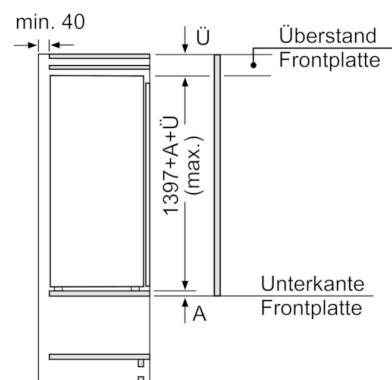

Maße

- Gerätemaße (H x B x T): 139.7 cm x 55.8 cm x 54.5 cm
- Nischenmaße (H x B x T): 140.0 cm x 56.0 cm x 55.0 cm

Technische Informationen

- Türanschlag rechts, wechselbar
- Anschlusswert: Anschlusswert: 90 W
- 220 - 240 V
- Klimaklasse: SN-T

Zubehör

- 2 x Eierablage
- Bruttoinhalt gesamt 238 l

Serie | 8, Einbau-Kühlschrank, 140 x 56 cm KIF51AFE0

Maße in mm

Maße in mm

Maße in mm

Maße in mm

Maße in mm

Maße in mm