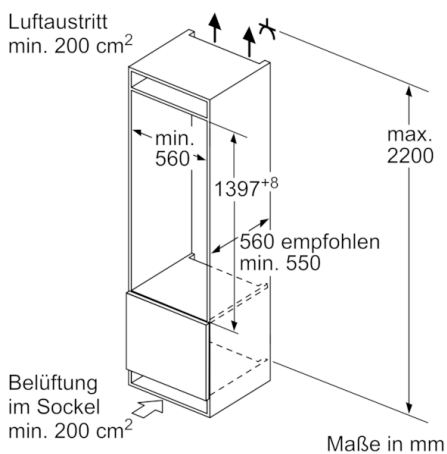

Kühlteil

- Kühlraum: 222 l Nutzinhalt
- 5 Abstellflächen aus Sicherheitsglas (4 höhenverstellbar), davon teilbar mit Parkmöglichkeit im Gerät
- 4 Türabsteller, davon 1 Butter-/ Käsefach

Frischesystem

- Nutzinhalt nahe 0° C: 59 l
- Eine VitaFresh 0° Schublade "taufrisch" mit aktiver Feuchteregulierung
- None

Maße

- Gerätemaße (H x B x T): 139.7 cm x 55.8 cm x 54.5 cm
- Nischenmaße (H x B x T): 140.0 cm x 56.0 cm x 55.0 cm

Technische Informationen

- Türanschlag rechts, wechselbar
- Anschlusswert: Anschlusswert: 90 W
- 220 - 240 V
- Klimaklasse: SN-T

Zubehör

- 2 x Eierablage
- Bruttoinhalt gesamt 238 l

Serie | 8, Einbau-Kühlschrank, 140 x 56 cm KIF51AFE0

Maße in mm

Maße in mm

Maße in mm

Maße in mm

Maße in mm

Maße in mm