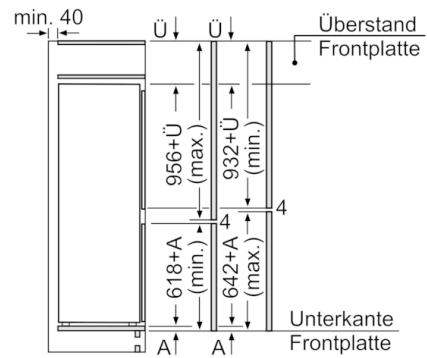

Maße

- Gerätegröße (H x B x T): 157.8 cm x 55.8 cm x 54.5 cm
- Nischenmaße (H x B x T): 158.0 cm x 56.0 cm x 55.0 cm

Technische Informationen

- Türanschlag rechts, wechselbar
- Anschlusswert: Anschlusswert: 120 W
- 220 - 240 V

Zubehör

- 3 x Eierablage, 1 x Eiskwürfelschale, 1 x Flaschenkamm in Türabsteller

Umwelt und Sicherheit

Montage

Sonderzubehör

**Serie | 6, Einbau-Kühl-Gefrier-Kombination
mit Gefrierbereich unten, 157.8 x 55.8 cm
KIS77ADD0**

Die angegebenen Möbeltürmaße gelten für eine Türfuge von 4 mm.

Maße in mm

Maße in mm

Empfehlung Spaltmaße für Flachscharnier

F	R	X
16-19	0-3	2,5
20	0-1	3
	2-3	2,5
21	0-1	3
	2-3	2,5
22	0	4
	1	3,5
	2-3	3

Die in der Tabelle empfohlenen Spaltmasse sind einzuhalten, um eine kollisionsfreie Öffnung der Gerätetüre zu gewährleisten und Beschädigungen am Küchenmöbel zu vermeiden.