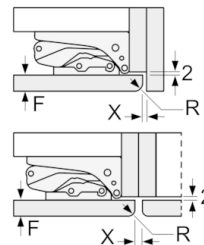

Maße

- Gerätegröße (H x B x T): 157.8 cm x 55.8 cm x 54.5 cm
- Nischenmaße (H x B x T): 158.0 cm x 56.0 cm x 55.0 cm

Technische Informationen

- Türanschlag rechts, wechselbar
- Anschlusswert: Anschlusswert: 120 W
- 220 - 240 V

Zubehör

- 3 x Eierablage, 1 x Eiskwürfelschale, 1 x Flaschenkamm in Türabsteller

Umwelt und Sicherheit

Montage

Sonderzubehör

**Serie | 6, Einbau-Kühl-Gefrier-Kombination
mit Gefrierbereich unten, 157.8 x 55.8 cm
KIS77ADD0**

Die angegebenen Möbeltürmaße gelten für eine Türfuge von 4 mm.

Maße in mm

Maße in mm

Empfehlung Spaltmaße für Flachscharnier

F	R	X
16-19	0-3	2,5
20	0-1	3
	2-3	2,5
21	0-1	3
	2-3	2,5
22	0	4
	1	3,5
	2-3	3

Die in der Tabelle empfohlenen Spaltmasse sind einzuhalten, um eine kollisionsfreie Öffnung der Gerätetüre zu gewährleisten und Beschädigungen am Küchenmöbel zu vermeiden.