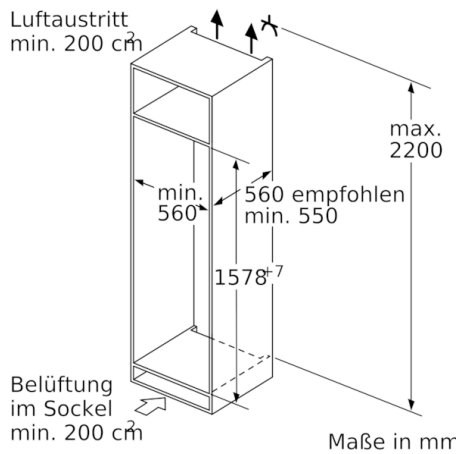

Technische Daten

Bauform :	Eingebaut
Dekorrahmen/ - platte :	Nicht möglich
Gerätebreite (mm) :	558
Gerätetiefe (mm) :	545
Nischenmaße (H x B x T) (mm) :	1580 x 560 x 550
Nettogewicht (kg) :	61,485
Anschlusswert (W) :	120
Absicherung (A) :	10
Türanschlag :	rechts wechselbar
Spannung (V) :	220-240
Frequenz (Hz) :	50
Approbationszertifikate :	CE, VDE
Länge Anschlusskabel (cm) :	230
Lagerung bei Stromausfall (h) :	28
Anzahl Verdichter :	1
Anzahl unabhängiger Kühlkreisläufe :	2
Innenlüfter :	Ja
Scharniere wechselbar :	Ja
Anzahl verstellbarer Ablagen-Kühlteil (Stck) :	3
Flaschenregale :	Nein
EAN-Nummer :	4242005174430
Marke :	Bosch
Internationale Bestellbezeichnung :	KIS77ADD0
Energieeffizienzklasse (2010/30/EC) :	A+++
Jährlicher Energieverbrauch (kWh/annum) - neu (2010/30/EC) :	138,00
Nettofassungsvermögen Kühlteil (l) - neu (2010/30/EC) :	164
Nettofassungsvermögen Gefrierenteil (l) - neu (2010/30/EC) :	61
Frostfree System :	Nein
Lagerzeit bei Störung (h) :	28
Gefrierleistung (kg/24h) - neu (2010/30/EC) :	9
Klimaklasse :	SN-T
Schallleistung (dB(A) re 1 pW) :	38
Art der Installation :	Vollintegrierbar

Maße

- Gerätegröße (H x B x T): 157.8 cm x 55.8 cm x 54.5 cm
- Nischenmaße (H x B x T): 158.0 cm x 56.0 cm x 55.0 cm

Technische Informationen

- Türanschlag rechts, wechselbar
- Anschlusswert: Anschlusswert: 120 W
- 220 - 240 V

Zubehör

- 3 x Eierablage, 1 x Eiskwürfelschale, 1 x Flaschenkamm in Türabsteller

Umwelt und Sicherheit

Montage

Sonderzubehör

**Serie | 6, Einbau-Kühl-Gefrier-Kombination
mit Gefrierbereich unten, 157.8 x 55.8 cm
KIS77ADD0**

Die angegebenen Möbeltürmaße gelten für eine Türfuge von 4 mm.

Maße in mm

Maße in mm

Empfehlung Spaltmaße für Flachscharnier

F	R	X
16-19	0-3	2,5
20	0-1	3
	2-3	2,5
21	0-1	3
	2-3	2,5
22	0	4
	1	3,5
	2-3	3

Die in der Tabelle empfohlenen Spaltmasse sind einzuhalten, um eine kollisionsfreie Öffnung der Gerätetüre zu gewährleisten und Beschädigungen am Küchenmöbel zu vermeiden.