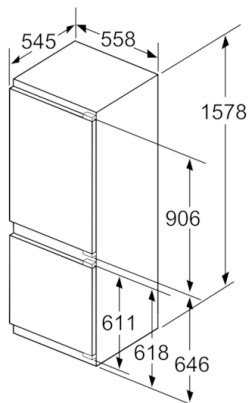

Maße

- Gerätegröße (H x B x T): 157.8 cm x 55.8 cm x 54.5 cm
- Nischenmaße (H x B x T): 158.0 cm x 56.0 cm x 55.0 cm

Technische Informationen

- Türanschlag rechts, wechselbar
- Anschlusswert: Anschlusswert: 120 W
- 220 - 240 V

Zubehör

- 3 x Eierablage, 1 x Eiskwürfelschale, 1 x Flaschenkamm in Türabsteller

Umwelt und Sicherheit

Montage

Sonderzubehör

**Serie | 6, Einbau-Kühl-Gefrier-Kombination
mit Gefrierbereich unten, 157.8 x 55.8 cm
KIS77ADD0**

Die angegebenen Möbeltürmaße gelten für eine Türfuge von 4 mm.

Maße in mm

Maße in mm

Empfehlung Spaltmaße für Flachscharnier

F	R	X
16-19	0-3	2,5
20	0-1	3
	2-3	2,5
21	0-1	3
	2-3	2,5
22	0	4
	1	3,5
	2-3	3

Die in der Tabelle empfohlenen Spaltmasse sind einzuhalten, um eine kollisionsfreie Öffnung der Gerätetüre zu gewährleisten und Beschädigungen am Küchenmöbel zu vermeiden.