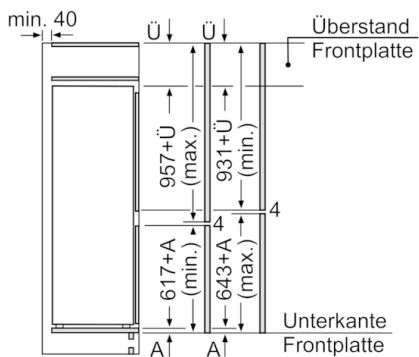

#### **Maße**

- Gerätemaße ( H x B x T): 157.8 cm x 55.8 cm x 54.5 cm
- Nischenmaße (H x B x T): 158.0 cm x 56.0 cm x 55.0 cm

#### **Zubehör**

- 3 x Eierablage, 1 x Eiswürfelschale, 1 x Flaschenkamm in Türabsteller

**Serie | 6, Einbau-Kühl-Gefrier-Kombination  
mit Gefrierbereich unten, 157.8 x 55.8 cm  
KIS77AFE0**

Maße in mm

Maße in mm

Die angegebenen Möbeltürmaße gelten für eine Türfuge von 4 mm.

Maße in mm

Maße in mm  
Empfehlung Spaltmaße für Flachscharnier

F	R	X
16-19	0-3	2,5
20	0-1	3
	2-3	2,5
21	0-1	3
	2-3	2,5
22	0	4
	1	3,5
	2-3	3