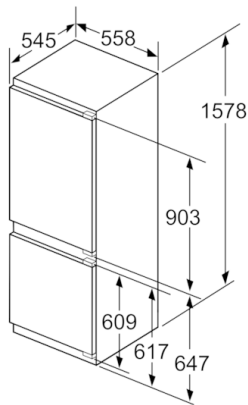

#### **Maße**

- Gerätemaße ( H x B x T): 157.8 cm x 55.8 cm x 54.5 cm
- Nischenmaße (H x B x T): 158.0 cm x 56.0 cm x 55.0 cm

#### **Zubehör**

- 3 x Eierablage, 1 x Eiswürfelschale, 1 x Flaschenkamm in Türabsteller

**Serie | 6, Einbau-Kühl-Gefrier-Kombination  
mit Gefrierbereich unten, 157.8 x 55.8 cm  
KIS77AFE0**

Maße in mm

Maße in mm

Die angegebenen Möbeltürmaße gelten für eine Türfuge von 4 mm.

Maße in mm

Maße in mm  
Empfehlung Spaltmaße für Flachscharnier

F	R	X
16-19	0-3	2,5
20	0-1	3
	2-3	2,5
21	0-1	3
	2-3	2,5
22	0	4
	1	3,5
	2-3	3