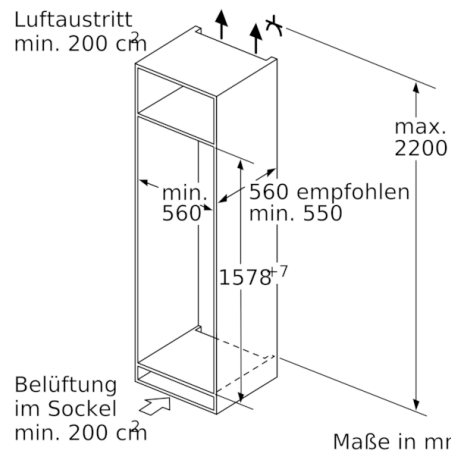

#### **Kühlteil**

- Kühlraum: 169 l Nutzinhalt
- 4 Abstellflächen aus Sicherheitsglas (3 höhenverstellbar), davon teilbar mit Parkmöglichkeit im Gerät, 1 easyAccessShelf
- 4 Türabsteller, davon 1 Butter-/ Käsefach

#### **Maße**

- Gerätemaße ( H x B x T): 157.8 cm x 55.8 cm x 54.5 cm
- Nischenmaße (H x B x T): 158.0 cm x 56.0 cm x 55.0 cm

#### **Technische Informationen**

- Türanschlag rechts, wechselbar
- Anschlusswert: Anschlusswert: 90 W
- 220 - 240 V

#### **Zubehör**

- 3 x Eierablage, 1 x Eiswürfelschale, 1 x Flaschenkamm in Türabsteller

**Serie | 6, Einbau-Kühl-Gefrier-Kombination  
mit Gefrierbereich unten, 157.8 x 55.8 cm  
KIS77AFE0**

Maße in mm

Maße in mm