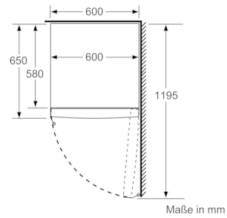

Serie | 4, Freistehender Gefrierschrank, 176 x 60 cm, weiß GSN33EWEV

	a	b	c	d	e	f
KSW36, GSD36	187					
KSV36, KSF36, GSN36, GSV36	186					
KSV33, GSN33, GSV33	176	60	65	58	60	119.5
KSV29, GSN29, GSV29	161					
GSV24	146					
GSN51	161					
GSN54	176	70	78	70	70	142
GSN58	191					

Maße in cm