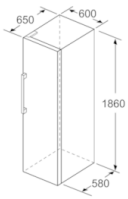

Serie | 4, Freistehender Gefrierschrank, 176 x 60 cm, weiß GSN33EWEV

	a	b	c	d	e	f
KSW36, GSD36	187					
KSV36, KSF36, GSN36, GSV36	186					
KSV33, GSN33, GSV33	176	60	65	58	60	119.5
KSV29, GSN29, GSV29	161					
GSV24	146					
GSN51	161					
GSN54	176	70	78	70	70	142
GSN58	191					

Maße in cm