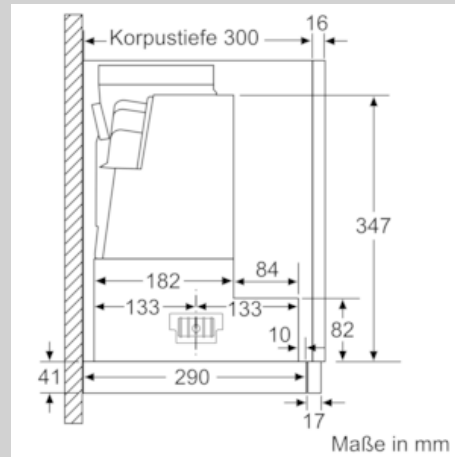

A

Ausstattung

Technische Daten

Bauart : Auszugsesse
Approbationszertifikate : CE, VDE
Länge Anschlusskabel (cm) : 175
Nischenmaße (H x B x T) (mm) : 385mm x 524.0mm x 290mm
Mindestabstand zur Kochstelle Elektro : 430
Mindestabstand zur Kochstelle Gas : 650
Nettogewicht (kg) : 11,263
Steuerung : elektronisch
Regelung der Leistungsstufen : 3-stufig + 2 Intensiv
Max. Gebläseleistung-Abluftbetrieb (m³/h) : 392
Gebläseleistung bei Intensivstufe-Umluftbetrieb : 475.0
Gebläseleistung bei Intensivstufe-Abluftbetrieb (m³/h) : 717
Anzahl der Lampen (Stck) : 2
Schalleistung (dB(A) re 1 pW) : 53
Durchmesser des Abluftstutzens (mm) : 120 / 150
Material des Fettfilters : Edelstahl waschbar
EAN-Nummer : 4242004251149
Anschlusswert (W) : 144
Absicherung (A) : 10
Spannung (V) : 220-240
Frequenz (Hz) : 50; 60
Steckerart : Schuko-/Gardy.m.Erdung
Art der Installation : Integrierbar

Planungs- und Installationsinformation

- Schnellmontagebefestigung
- Gerätemaße (HxBxT): 426 x 598 x 290 mm
- Einbaumaße (HxBxT): 385 x 524 x 290 mm
- Abluftstutzen Ø 150 mm (Ø 120 mm beiliegend)
- Länge Anschlusskabel: 1.75 m mit Stecker
- ohne Griffleiste (als Sonderzubehör erhältlich)

* Gemäß EU-Regulierung Nr. 65/2014

N 70, Flachschirmhaube, 60 cm, Edelstahl
D46ML54X1

Maßzeichnungen

N 70, Flachschirmhaube, 60 cm, Edelstahl
D46ML54X1

Maßzeichnungen