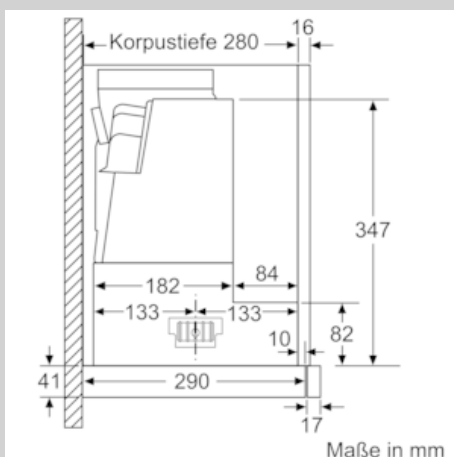

Planungs- und Installationsinformation

- Schnellmontagebefestigung
- Gerätemaße (HxBxT): 426 x 598 x 290 mm
- Einbaumaße (HxBxT): 385 x 524 x 290 mm
- Abluftstutzen Ø 150 mm (Ø 120 mm beiliegend)
- Länge Anschlusskabel: 1.75 m mit Stecker
- ohne Griffleiste (als Sonderzubehör erhältlich)

* Gemäß EU-Regulierung Nr. 65/2014

N 70, Flachschirmhaube, 60 cm, Edelstahl
D46ML54X1

Maßzeichnungen

N 70, Flachschirmhaube, 60 cm, Edelstahl
D46ML54X1

Maßzeichnungen