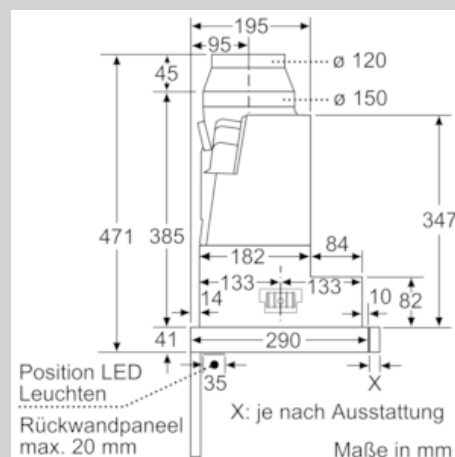

A

Ausstattung

Technische Daten

Bauart : Auszugsesse
Approbationszertifikate : CE, VDE
Länge Anschlusskabel (cm) : 175
Nischenmaße (H x B x T) (mm) : 385mm x 524.0mm x 290mm
Mindestabstand zur Kochstelle Elektro : 430
Mindestabstand zur Kochstelle Gas : 650
Nettogewicht (kg) : 11,263
Steuerung : elektronisch
Regelung der Leistungsstufen : 3-stufig + 2 Intensiv
Max. Gebläseleistung-Abluftbetrieb (m³/h) : 392
Gebläseleistung bei Intensivstufe-Umluftbetrieb : 475.0
Gebläseleistung bei Intensivstufe-Abluftbetrieb (m³/h) : 717
Anzahl der Lampen (Stck) : 2
Schalleistung (dB(A) re 1 pW) : 53
Durchmesser des Abluftstutzens (mm) : 120 / 150
Material des Fettfilters : Edelstahl waschbar
EAN-Nummer : 4242004251149
Anschlusswert (W) : 144
Absicherung (A) : 10
Spannung (V) : 220-240
Frequenz (Hz) : 50; 60
Steckerart : Schuko-/Gardy.m.Erdung
Art der Installation : Integrierbar

Planungs- und Installationsinformation

- Schnellmontagebefestigung
- Gerätemaße (HxBxT): 426 x 598 x 290 mm
- Einbaumaße (HxBxT): 385 x 524 x 290 mm
- Abluftstutzen Ø 150 mm (Ø 120 mm beiliegend)
- Länge Anschlusskabel: 1.75 m mit Stecker
- ohne Griffleiste (als Sonderzubehör erhältlich)

* Gemäß EU-Regulierung Nr. 65/2014

N 70, Flachschirmhaube, 60 cm, Edelstahl
D46ML54X1

Maßzeichnungen

N 70, Flachschirmhaube, 60 cm, Edelstahl
D46ML54X1

Maßzeichnungen