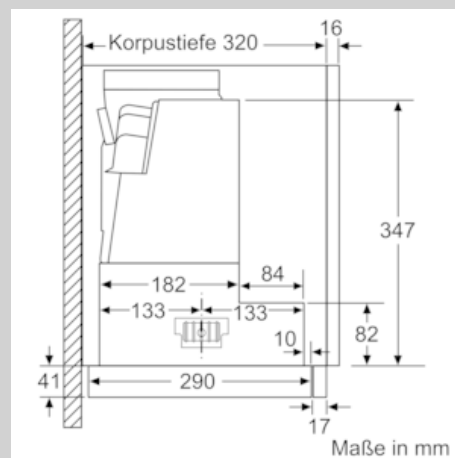

A

Ausstattung

Technische Daten

Bauart : Auszugsesse
Approbationszertifikate : CE, VDE
Länge Anschlusskabel (cm) : 175
Nischenmaße (H x B x T) (mm) : 385mm x 524.0mm x 290mm
Mindestabstand zur Kochstelle Elektro : 430
Mindestabstand zur Kochstelle Gas : 650
Nettogewicht (kg) : 11,263
Steuerung : elektronisch
Regelung der Leistungsstufen : 3-stufig + 2 Intensiv
Max. Gebläseleistung-Abluftbetrieb (m³/h) : 392
Gebläseleistung bei Intensivstufe-Umluftbetrieb : 475.0
Gebläseleistung bei Intensivstufe-Abluftbetrieb (m³/h) : 717
Anzahl der Lampen (Stck) : 2
Schalleistung (dB(A) re 1 pW) : 53
Durchmesser des Abluftstutzens (mm) : 120 / 150
Material des Fettfilters : Edelstahl waschbar
EAN-Nummer : 4242004251149
Anschlusswert (W) : 144
Absicherung (A) : 10
Spannung (V) : 220-240
Frequenz (Hz) : 50; 60
Steckerart : Schuko-/Gardy.m.Erdung
Art der Installation : Integrierbar

Planungs- und Installationsinformation

- Schnellmontagebefestigung
- Gerätemaße (HxBxT): 426 x 598 x 290 mm
- Einbaumaße (HxBxT): 385 x 524 x 290 mm
- Abluftstutzen Ø 150 mm (Ø 120 mm beiliegend)
- Länge Anschlusskabel: 1.75 m mit Stecker
- ohne Griffleiste (als Sonderzubehör erhältlich)

* Gemäß EU-Regulierung Nr. 65/2014

N 70, Flachschirmhaube, 60 cm, Edelstahl
D46ML54X1

Maßzeichnungen

N 70, Flachschirmhaube, 60 cm, Edelstahl
D46ML54X1

Maßzeichnungen