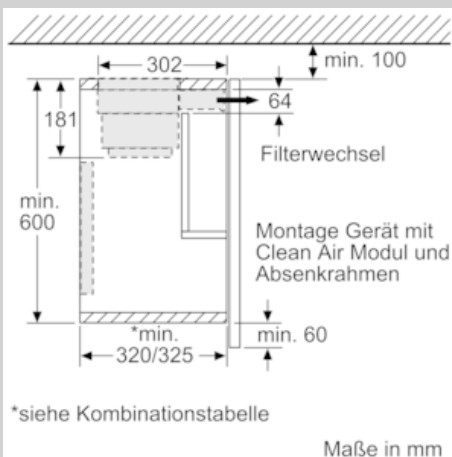

Absenkrähen
Z54TL90X1

COOKING PASSION SINCE 1877

Ausstattung

Technische Daten

Abmessungen des verpackten Gerätes (mm) : 85 x 530 x 630

Abmessung der Palette : 140.0 x 80.0 x 120.0

Anzahl Geräte pro Palette : 30

Nettogewicht (kg) : 3,917

Bruttogewicht (kg) : 6,1

4 242004 251743

Absenrahmen
Z54TL90X1

Ausstattung

Sonderzubehör

- Kombinierbar mit Flachschildhauben
- Der Absenrahmen läßt die Flachschildhaube komplett im Oberschrank verschwinden
- Montage direkt an die Küchenwand
- Passend für: 90 cm breite Flachschildhauben

Maßzeichnungen

Absenkrahmen

Z54TL90X1

Maßzeichnungen

Maße in mm
Kombinationstabelle für 90 cm Flachschirmhaube mit Absenkrahmen

Bauform des Geräts im Schrank	Geräte-Einbautiefe mit Absenkrahmen	Tiefe der Griffleiste (X)	Gesamt-Einbautiefe	Möbelkorпустiefe
Bauform A	301	17	318	≥ 320
	301	22	323	≥ 325
	301	32	333	≥ 335
Bauform B	301	32	333	≥ 335

Bei Einsatz einer Nischenverkleidung >5 mm muss der Absenkrahmen unterfüttert werden. Die Möbelkorпустiefe muss dementsprechend angepasst werden.

Maßzeichnungen