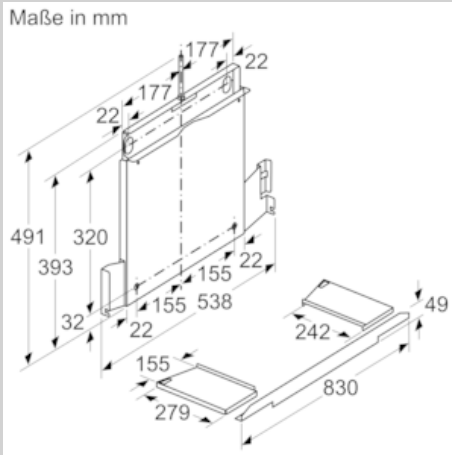

Absenkrähen
Z54TL90X1

COOKING PASSION SINCE 1877

Ausstattung

Technische Daten

Abmessungen des verpackten Gerätes (mm) : 85 x 530 x 630

Abmessung der Palette : 140.0 x 80.0 x 120.0

Anzahl Geräte pro Palette : 30

Nettogewicht (kg) : 3,917

Bruttogewicht (kg) : 6,1

4 242004 251743

Absenrahmen
Z54TL90X1

Ausstattung

Sonderzubehör

- Kombinierbar mit Flachschildhauben
- Der Absenrahmen läßt die Flachschildhaube komplett im Oberschrank verschwinden
- Montage direkt an die Küchenwand
- Passend für: 90 cm breite Flachschildhauben

Maßzeichnungen

Absenkrahmen

Z54TL90X1

Maßzeichnungen

Maße in mm
Kombinationstabelle für 90 cm Flachschirmhaube mit Absenkrahmen

Bauform des Geräts im Schrank	Geräte-Einbautiefe mit Absenkrahmen	Tiefe der Griffleiste (X)	Gesamt-Einbautiefe	Möbelkorпустiefe
Bauform A	301	17	318	≥ 320
	301	22	323	≥ 325
	301	32	333	≥ 335
Bauform B	301	32	333	≥ 335