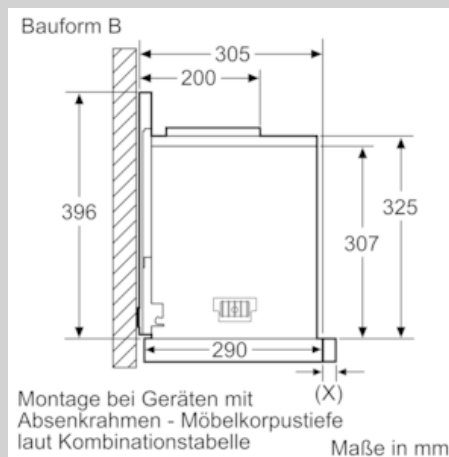

Absenkrähen
Z54TL90X1

COOKING PASSION SINCE 1877

Ausstattung

Technische Daten

Abmessungen des verpackten Gerätes (mm) : 85 x 530 x 630

Abmessung der Palette : 140.0 x 80.0 x 120.0

Anzahl Geräte pro Palette : 30

Nettogewicht (kg) : 3,917

Bruttogewicht (kg) : 6,1

4 242004 251743

Absenrahmen
Z54TL90X1

Ausstattung

Sonderzubehör

- Kombinierbar mit Flachschildhauben
- Der Absenrahmen läßt die Flachschildhaube komplett im Oberschrank verschwinden
- Montage direkt an die Küchenwand
- Passend für: 90 cm breite Flachschildhauben

Maßzeichnungen

Absenkrahmen

Z54TL90X1

Maßzeichnungen

Maße in mm
Kombinationstabelle für 90 cm Flachschirmhaube mit Absenkrahmen

Bauform des Geräts im Schrank	Geräte-Einbautiefe mit Absenkrahmen	Tiefe der Griffleiste (X)	Gesamt-Einbautiefe	Möbelkorпустiefe
Bauform A	301	17	318	≥ 320
	301	22	323	≥ 325
	301	32	333	≥ 335
Bauform B	301	32	333	≥ 335