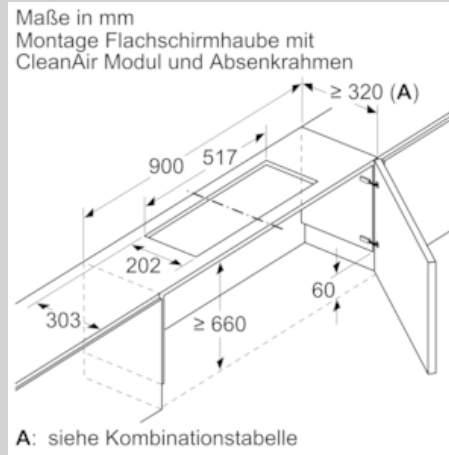

Absenkrähen
Z54TL90X1

COOKING PASSION SINCE 1877

Ausstattung

Technische Daten

Abmessungen des verpackten Gerätes (mm) : 85 x 530 x 630

Abmessung der Palette : 140.0 x 80.0 x 120.0

Anzahl Geräte pro Palette : 30

Nettogewicht (kg) : 3,917

Bruttogewicht (kg) : 6,1

4 242004 251743

Absenrahmen
Z54TL90X1

Ausstattung

Sonderzubehör

- Kombinierbar mit Flachschildhauben
- Der Absenrahmen läßt die Flachschildhaube komplett im Oberschrank verschwinden
- Montage direkt an die Küchenwand
- Passend für: 90 cm breite Flachschildhauben

Maßzeichnungen

Absenkrahmen

Z54TL90X1

Maßzeichnungen

Maße in mm
Kombinationstabelle für 90 cm Flachschirmhaube mit Absenkrahmen

Bauform des Geräts im Schrank	Geräte-Einbautiefe mit Absenkrahmen	Tiefe der Griffleiste (X)	Gesamt-Einbautiefe	Möbelkorпустiefe
Bauform A	301	17	318	≥ 320
	301	22	323	≥ 325
	301	32	333	≥ 335
Bauform B	301	32	333	≥ 335