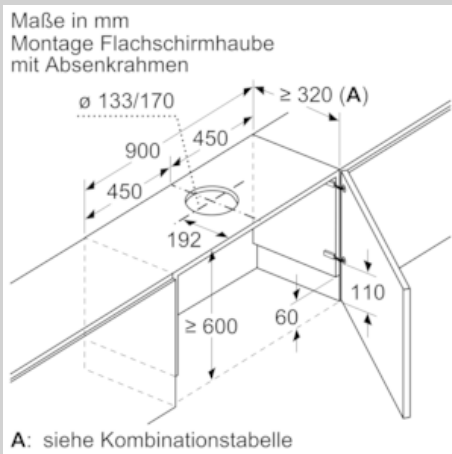

Absenkrähen
Z54TL90X1

COOKING PASSION SINCE 1877

Ausstattung

Technische Daten

Abmessungen des verpackten Gerätes (mm) : 85 x 530 x 630

Abmessung der Palette : 140.0 x 80.0 x 120.0

Anzahl Geräte pro Palette : 30

Nettogewicht (kg) : 3,917

Bruttogewicht (kg) : 6,1

4 242004 251743

Absenrahmen
Z54TL90X1

Ausstattung

Sonderzubehör

- Kombinierbar mit Flachschildhauben
- Der Absenrahmen läßt die Flachschildhaube komplett im Oberschrank verschwinden
- Montage direkt an die Küchenwand
- Passend für: 90 cm breite Flachschildhauben

Maßzeichnungen

Absenkrahmen

Z54TL90X1

Maßzeichnungen

Maße in mm
Kombinationstabelle für 90 cm Flachschirmhaube mit Absenkrahmen

Bauform des Geräts im Schrank	Geräte-Einbautiefe mit Absenkrahmen	Tiefe der Griffleiste (X)	Gesamt-Einbautiefe	Möbelkorпустiefe
Bauform A	301	17	318	≥ 320
	301	22	323	≥ 325
	301	32	333	≥ 335
Bauform B	301	32	333	≥ 335

Bei Einsatz einer Nischenverkleidung >5 mm muss der Absenkrahmen unterfüttert werden. Die Möbelkorпустiefe muss dementsprechend angepasst werden.

Maßzeichnungen