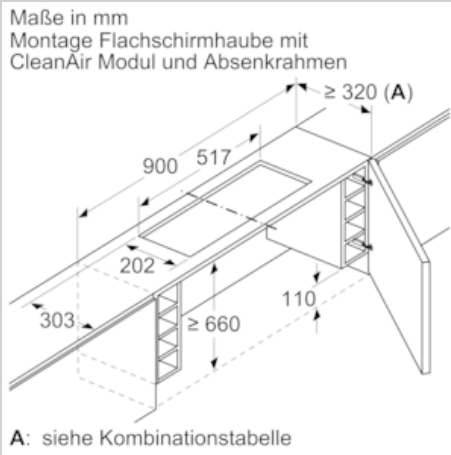

Absenkrähen
Z54TL90X1

COOKING PASSION SINCE 1877

Ausstattung

Technische Daten

Abmessungen des verpackten Gerätes (mm) : 85 x 530 x 630

Abmessung der Palette : 140.0 x 80.0 x 120.0

Anzahl Geräte pro Palette : 30

Nettogewicht (kg) : 3,917

Bruttogewicht (kg) : 6,1

4 242004 251743

Absenrahmen
Z54TL90X1

Ausstattung

Sonderzubehör

- Kombinierbar mit Flachschildhauben
- Der Absenrahmen läßt die Flachschildhaube komplett im Oberschrank verschwinden
- Montage direkt an die Küchenwand
- Passend für: 90 cm breite Flachschildhauben

Maßzeichnungen

Absenkrahmen

Z54TL90X1

Maßzeichnungen

Maße in mm
Kombinationstabelle für 90 cm Flachschirmhaube mit Absenkrahmen

Bauform des Geräts im Schrank	Geräte-Einbautiefe mit Absenkrahmen	Tiefe der Griffleiste (X)	Gesamt-Einbautiefe	Möbelkorпустiefe
Bauform A	301	17	318	≥ 320
	301	22	323	≥ 325
	301	32	333	≥ 335
Bauform B	301	32	333	≥ 335