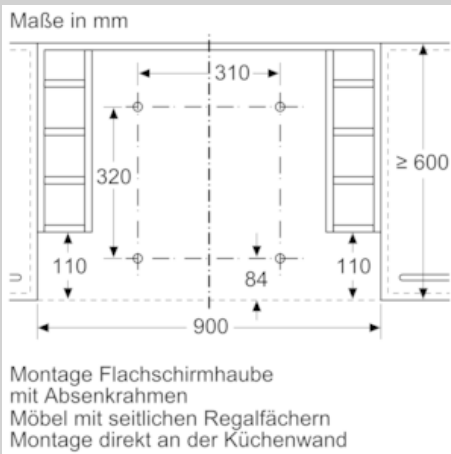

Absenkrähen
Z54TL90X1

COOKING PASSION SINCE 1877

Ausstattung

Technische Daten

Abmessungen des verpackten Gerätes (mm) : 85 x 530 x 630

Abmessung der Palette : 140.0 x 80.0 x 120.0

Anzahl Geräte pro Palette : 30

Nettogewicht (kg) : 3,917

Bruttogewicht (kg) : 6,1

4 242004 251743

Absenrahmen
Z54TL90X1

Ausstattung

Sonderzubehör

- Kombinierbar mit Flachschildhauben
- Der Absenrahmen läßt die Flachschildhaube komplett im Oberschrank verschwinden
- Montage direkt an die Küchenwand
- Passend für: 90 cm breite Flachschildhauben

Maßzeichnungen

Absenkrahmen

Z54TL90X1

Maßzeichnungen

Maße in mm
Kombinationstabelle für 90 cm Flachschirmhaube mit Absenkrahmen

Bauform des Geräts im Schrank	Geräte-Einbautiefe mit Absenkrahmen	Tiefe der Griffleiste (X)	Gesamt-Einbautiefe	Möbelkorпустiefe
Bauform A	301	17	318	≥ 320
	301	22	323	≥ 325
	301	32	333	≥ 335
Bauform B	301	32	333	≥ 335