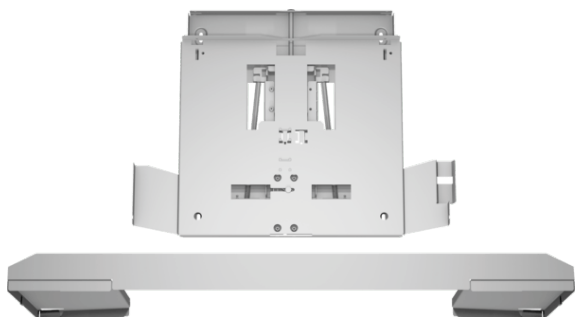

Absenkrähen
Z54TL90X1

COOKING PASSION SINCE 1877

Ausstattung

Technische Daten

Abmessungen des verpackten Gerätes (mm) : 85 x 530 x 630

Abmessung der Palette : 140.0 x 80.0 x 120.0

Anzahl Geräte pro Palette : 30

Nettogewicht (kg) : 3,917

Bruttogewicht (kg) : 6,1

4 242004 251743

Absenrahmen
Z54TL90X1

Ausstattung

Sonderzubehör

- Kombinierbar mit Flachschildhauben
- Der Absenrahmen läßt die Flachschildhaube komplett im Oberschrank verschwinden
- Montage direkt an die Küchenwand
- Passend für: 90 cm breite Flachschildhauben

Maßzeichnungen

Absenkrahmen

Z54TL90X1

Maßzeichnungen

Maße in mm
Kombinationstabelle für 90 cm Flachschirmhaube mit Absenkrahmen

Bauform des Geräts im Schrank	Geräte-Einbautiefe mit Absenkrahmen	Tiefe der Griffleiste (X)	Gesamt-Einbautiefe	Möbelkorпустiefe
Bauform A	301	17	318	≥ 320
	301	22	323	≥ 325
	301	32	333	≥ 335
Bauform B	301	32	333	≥ 335