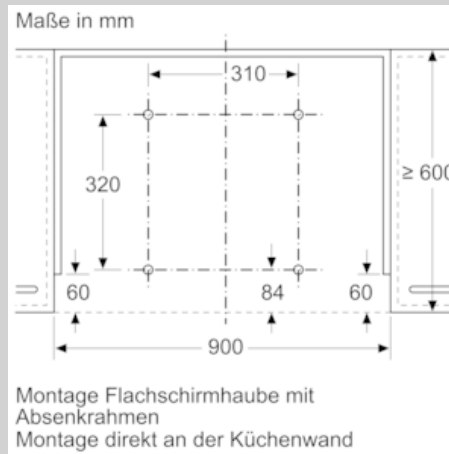

Absenkrähen
Z54TL90X1

COOKING PASSION SINCE 1877

Ausstattung

Technische Daten

Abmessungen des verpackten Gerätes (mm) : 85 x 530 x 630

Abmessung der Palette : 140.0 x 80.0 x 120.0

Anzahl Geräte pro Palette : 30

Nettogewicht (kg) : 3,917

Bruttogewicht (kg) : 6,1

4 242004 251743

Absenrahmen
Z54TL90X1

Ausstattung

Sonderzubehör

- Kombinierbar mit Flachschildhauben
- Der Absenrahmen läßt die Flachschildhaube komplett im Oberschrank verschwinden
- Montage direkt an die Küchenwand
- Passend für: 90 cm breite Flachschildhauben

Maßzeichnungen

Absenkrahmen

Z54TL90X1

Maßzeichnungen

Maße in mm
Kombinationstabelle für 90 cm Flachschirmhaube mit Absenkrahmen

Bauform des Geräts im Schrank	Geräte-Einbautiefe mit Absenkrahmen	Tiefe der Griffleiste (X)	Gesamt-Einbautiefe	Möbelkorпустiefe
Bauform A	301	17	318	≥ 320
	301	22	323	≥ 325
	301	32	333	≥ 335
Bauform B	301	32	333	≥ 335