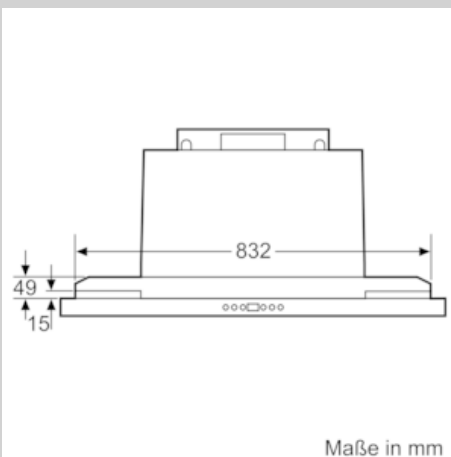

Absenkrähen
Z54TL90X1

COOKING PASSION SINCE 1877

Ausstattung

Technische Daten

Abmessungen des verpackten Gerätes (mm) : 85 x 530 x 630

Abmessung der Palette : 140.0 x 80.0 x 120.0

Anzahl Geräte pro Palette : 30

Nettogewicht (kg) : 3,917

Bruttogewicht (kg) : 6,1

4 242004 251743

Absenrahmen
Z54TL90X1

Ausstattung

Sonderzubehör

- Kombinierbar mit Flachschildhauben
- Der Absenrahmen läßt die Flachschildhaube komplett im Oberschrank verschwinden
- Montage direkt an die Küchenwand
- Passend für: 90 cm breite Flachschildhauben

Maßzeichnungen

Absenkrahmen

Z54TL90X1

Maßzeichnungen

Maße in mm
Kombinationstabelle für 90 cm Flachschirmhaube mit Absenkrahmen

Bauform des Geräts im Schrank	Geräte-Einbautiefe mit Absenkrahmen	Tiefe der Griffleiste (X)	Gesamt-Einbautiefe	Möbelkorпустiefe
Bauform A	301	17	318	≥ 320
	301	22	323	≥ 325
	301	32	333	≥ 335
Bauform B	301	32	333	≥ 335