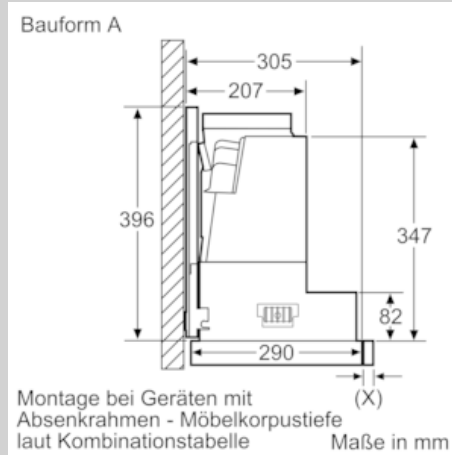

Absenkrähen
Z54TL90X1

COOKING PASSION SINCE 1877

Ausstattung

Technische Daten

Abmessungen des verpackten Gerätes (mm) : 85 x 530 x 630

Abmessung der Palette : 140.0 x 80.0 x 120.0

Anzahl Geräte pro Palette : 30

Nettogewicht (kg) : 3,917

Bruttogewicht (kg) : 6,1

4 242004 251743

Absenrahmen
Z54TL90X1

Ausstattung

Sonderzubehör

- Kombinierbar mit Flachschildhauben
- Der Absenrahmen läßt die Flachschildhaube komplett im Oberschrank verschwinden
- Montage direkt an die Küchenwand
- Passend für: 90 cm breite Flachschildhauben

Maßzeichnungen

Absenkrahmen

Z54TL90X1

Maßzeichnungen

Maße in mm
Kombinationstabelle für 90 cm Flachschirmhaube mit Absenkrahmen

Bauform des Geräts im Schrank	Geräte-Einbautiefe mit Absenkrahmen	Tiefe der Griffleiste (X)	Gesamt-Einbautiefe	Möbelkorпустiefe
Bauform A	301	17	318	≥ 320
	301	22	323	≥ 325
	301	32	333	≥ 335
Bauform B	301	32	333	≥ 335