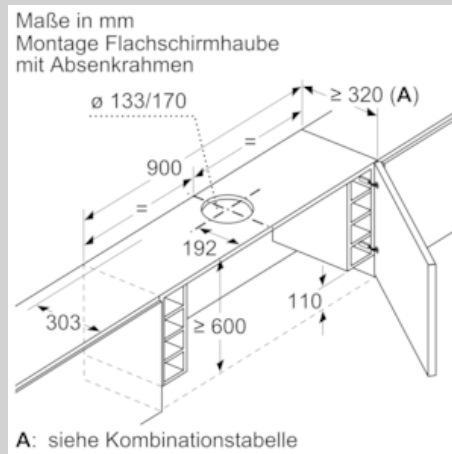

Absenkrähen
Z54TL90X1

COOKING PASSION SINCE 1877

Ausstattung

Technische Daten

Abmessungen des verpackten Gerätes (mm) : 85 x 530 x 630

Abmessung der Palette : 140.0 x 80.0 x 120.0

Anzahl Geräte pro Palette : 30

Nettogewicht (kg) : 3,917

Bruttogewicht (kg) : 6,1

4 242004 251743

Absenrahmen
Z54TL90X1

Ausstattung

Sonderzubehör

- Kombinierbar mit Flachschildhauben
- Der Absenrahmen läßt die Flachschildhaube komplett im Oberschrank verschwinden
- Montage direkt an die Küchenwand
- Passend für: 90 cm breite Flachschildhauben

Maßzeichnungen

Absenkrahmen

Z54TL90X1

Maßzeichnungen

Maße in mm
Kombinationstabelle für 90 cm Flachschirmhaube mit Absenkrahmen

Bauform des Geräts im Schrank	Geräte-Einbautiefe mit Absenkrahmen	Tiefe der Griffleiste (X)	Gesamt-Einbautiefe	Möbelkorпустiefe
Bauform A	301	17	318	≥ 320
	301	22	323	≥ 325
	301	32	333	≥ 335
Bauform B	301	32	333	≥ 335

Bei Einsatz einer Nischenverkleidung >5 mm muss der Absenkrahmen unterfüttert werden. Die Möbelkorпустiefe muss dementsprechend angepasst werden.

Maßzeichnungen