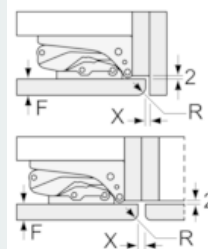

Maße

- Gerätegröße (H x B x T): 177.2 cm x 55.8 cm x 54.5 cm
- Nischenmaße (H x B x T): 177.5 cm x 56.0 cm x 55.0 cm

Technische Informationen

- Türanschlag rechts, wechselbar
- Anschlusswert: Anschlusswert: 90 W
- 220 - 240 V

Zubehör

- 3 x Eierablage, 1 x Eiswürfelschale, 1 x Flaschenkamm in Türabsteller

**iQ500, Einbau-Kühl-Gefrier-Kombination mit Gefrierbereich unten,
177.2 x 55.8 cm
KI86SADE0**

Maßzeichnungen

Die angegebenen Möbeltürmaße gelten für eine Türfuge von 4 mm.

Maße in mm

Maße in mm
Empfehlung Spaltmaße für Flachscharnier

F	R	X
16-19	0-3	2,5
20	0-1	3
	2-3	2,5
21	0-1	3
	2-3	2,5
22	0	4
	1	3,5
	2-3	3

Die in der Tabelle empfohlenen Spaltmaße sind einzuhalten, um eine kollisionsfreie Öffnung der Gerätetüre zu gewährleisten und Beschädigungen am Küchenmöbel zu vermeiden.