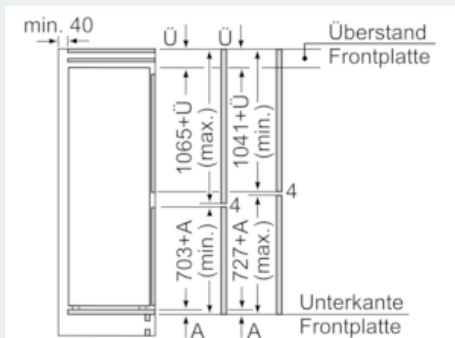

Maße

- Gerätegröße (H x B x T): 177.2 cm x 55.8 cm x 54.5 cm
- Nischenmaße (H x B x T): 177.5 cm x 56.0 cm x 55.0 cm

Technische Informationen

- Türanschlag rechts, wechselbar
- Anschlusswert: Anschlusswert: 90 W
- 220 - 240 V

Zubehör

- 3 x Eierablage, 1 x Eiswürfelschale, 1 x Flaschenkamm in Türabsteller

**iQ500, Einbau-Kühl-Gefrier-Kombination mit Gefrierbereich unten,
177.2 x 55.8 cm
KI86SADE0**

Maßzeichnungen

Die angegebenen Möbeltürmaße gelten für eine Türfuge von 4 mm.

Maße in mm

Maße in mm
Empfehlung Spaltmaße für Flachscharnier

F	R	X
16-19	0-3	2,5
20	0-1	3
	2-3	2,5
21	0-1	3
	2-3	2,5
22	0	4
	1	3,5
	2-3	3

Die in der Tabelle empfohlenen Spaltmaße sind einzuhalten, um eine kollisionsfreie Öffnung der Gerätetüre zu gewährleisten und Beschädigungen am Küchenmöbel zu vermeiden.