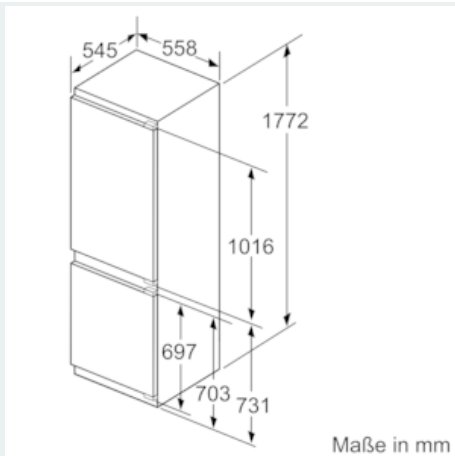

Maße

- Gerätegröße (H x B x T): 177.2 cm x 55.8 cm x 54.5 cm
- Nischenmaße (H x B x T): 177.5 cm x 56.0 cm x 55.0 cm

Technische Informationen

- Türanschlag rechts, wechselbar
- Anschlusswert: Anschlusswert: 90 W
- 220 - 240 V

Zubehör

- 3 x Eierablage, 1 x Eiswürfelschale, 1 x Flaschenkamm in Türabsteller

**iQ500, Einbau-Kühl-Gefrier-Kombination mit Gefrierbereich unten,
177.2 x 55.8 cm
KI86SADE0**

Maßzeichnungen

Die angegebenen Möbeltürmaße gelten für eine Türfuge von 4 mm.

Maße in mm

Maße in mm
Empfehlung Spaltmaße für Flachscharnier

F	R	X
16-19	0-3	2,5
20	0-1	3
	2-3	2,5
21	0-1	3
	2-3	2,5
22	0	4
	1	3,5
	2-3	3

Die in der Tabelle empfohlenen Spaltmaße sind einzuhalten, um eine kollisionsfreie Öffnung der Gerätetüre zu gewährleisten und Beschädigungen am Küchenmöbel zu vermeiden.