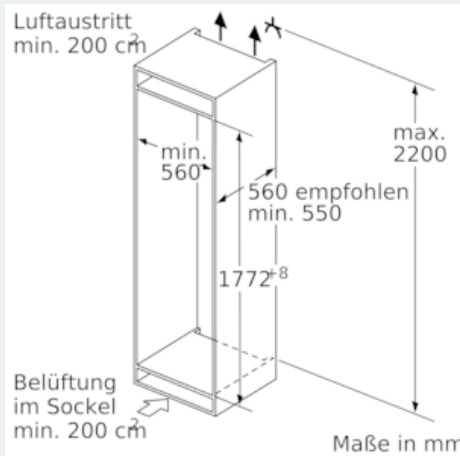

Gefrierenteil

- LowFrost - geringere Eisbildung, schnelleres Abtauen
- ****-Gefrierraum: 74 l Nutzinhalt
- Gefriervermögen: 7 kg in 24 Std.
- Lagerzeit bei Störung: 32 Std.
- varioZone - für flexible Nutzung des Gefrierraums
- 3 transparente Gefriergut-Schubladen, davon 1 bigBox

Maße

- Gerätegröße (H x B x T): 177.2 cm x 55.8 cm x 54.5 cm
- Nischenmaße (H x B x T): 177.5 cm x 56.0 cm x 55.0 cm

Technische Informationen

- Türanschlag rechts, wechselbar
- Anschlusswert: Anschlusswert: 90 W
- 220 - 240 V

Zubehör

- 3 x Eierablage, 1 x Eiswürfelschale, 1 x Flaschenkamm in Türabsteller

**iQ500, Einbau-Kühl-Gefrier-Kombination mit Gefrierbereich unten,
177.2 x 55.8 cm
KI86SADE0**

Maßzeichnungen

Die angegebenen Möbeltürmaße gelten für eine Türfuge von 4 mm.

Maße in mm

Maße in mm
Empfehlung Spaltmaße für Flachscharnier

F	R	X
16-19	0-3	2,5
20	0-1	3
	2-3	2,5
21	0-1	3
	2-3	2,5
22	0	4
	1	3,5
	2-3	3

Die in der Tabelle empfohlenen Spaltmaße sind einzuhalten, um eine kollisionsfreie Öffnung der Gerätetüre zu gewährleisten und Beschädigungen am Küchenmöbel zu vermeiden.