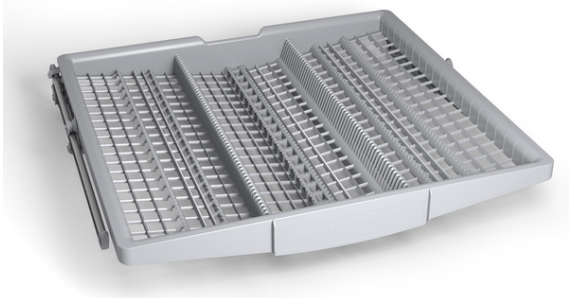

Vario Schublade für VarioFlex Körbe SGZ6DX02

Technische Daten

Abmessungen des verpackten Gerätes (mm) :	65 x 660 x 700
Abmessung der Palette :	145.0 x 80.0 x 120.0
Anzahl Geräte pro Palette :	20
Nettogewicht (kg) :	1,645
Bruttogewicht (kg) :	2,2
EAN-Nummer :	4242005216048

Vario Schublade für VarioFlex Körbe
SGZ6DX02
