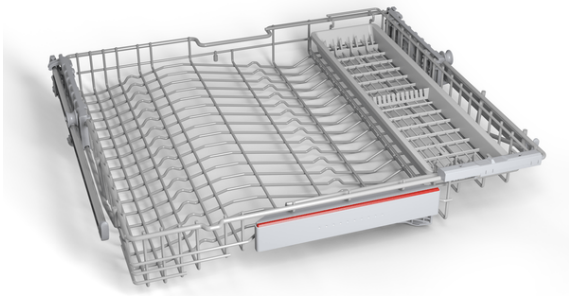

3. Korb for MaxFlex Pro Körbe SGZ6RB04

Technische Daten

Abmessungen des verpackten Gerätes (mm) :	110 x 85 x 230
Abmessung der Palette :	60.0 x 80.0 x 120.0
Anzahl Geräte pro Palette :	116
Nettogewicht (kg) :	0,056
Bruttogewicht (kg) :	0,2
EAN-Nummer :	4242005216031

3. Korb for MaxFlex Pro Körbe
SGZ6RB04
