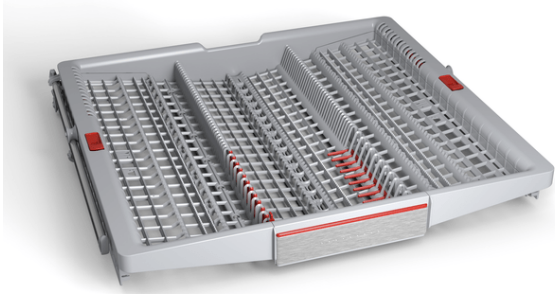

Vario Schublade für Pro Körbe SGZ6DB04

Technische Daten

Abmessungen des verpackten Gerätes (mm) :	65 x 660 x 700
Abmessung der Palette :	145.0 x 80.0 x 120.0
Anzahl Geräte pro Palette :	20
Nettogewicht (kg) :	1,645
Bruttogewicht (kg) :	2,2
EAN-Nummer :	4242005216277

Vario Schublade für Pro Körbe
SGZ6DB04
