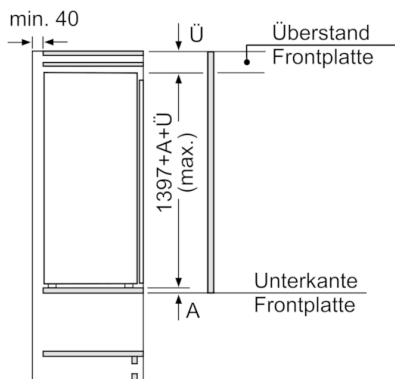

Maße

- Nischenmaße (H x B x T): 140.0 cm x 56.0 cm x 55.0 cm
- Gerätemaße (H x B x T): 139.7 cm x 55.8 cm x 54.5 cm

Zubehör

- 3 x Eierablage, 1 x Eiwürfelschale

Umwelt und Sicherheit

Leistung und Verbrauch

Technische Informationen

- 220 - 240 V
- Klimaklasse: SN-ST
- Anschlusswert: Anschlusswert: 90 W
- Türanschlag rechts, wechselbar

**Serie | 6, Einbau-Kühlschrank mit Gefrierfach, 140 x 56 cm
KIL52AFE0**

Maße in mm

Maße in mm

Maße in mm

Maße in mm
Empfehlung Spaltmaße für Flachscharnier

F	R	X
16-19	0-3	2,5
20	0-1	3
	2-3	2,5
21	0-1	3
	2-3	2,5
22	0	4
	1	3,5
	2-3	3

Die in der Tabelle empfohlenen Spaltmasse sind einzuhalten, um eine kollisionsfreie Öffnung der Gerätetüre zu gewährleisten und Beschädigungen am Küchenmöbel zu vermeiden.