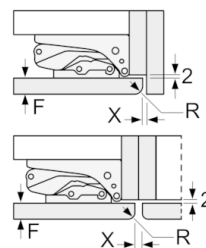

Maße in mm

Maße in mm

Maße in mm

Maße in mm
Empfehlung Spaltmaße für Flachscharnier

F	R	X
16-19	0-3	2,5
20	0-1	3
	2-3	2,5
21	0-1	3
	2-3	2,5
22	0	4
	1	3,5
	2-3	3

Die in der Tabelle empfohlenen Spaltmasse sind einzuhalten, um eine kollisionsfreie Öffnung der Gerätetüre zu gewährleisten und Beschädigungen am Küchenmöbel zu vermeiden.