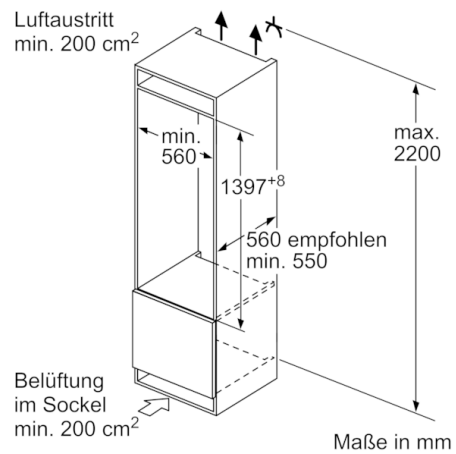

Maße

- Nischenmaße (H x B x T): 140.0 cm x 56.0 cm x 55.0 cm
- Gerätemaße (H x B x T): 139.7 cm x 55.8 cm x 54.5 cm

Zubehör

- 3 x Eierablage, 1 x Eiwürfelschale

Umwelt und Sicherheit

Leistung und Verbrauch

Frischhaltesystem

- VitaFresh plus: hält frische Lebensmittel bis zu zweimal länger frisch

Gefrierteil

- ****-Gefrierraum: 15 l Nutzinhalt
- Lagerzeit bei Störung: 13 Std.
- Gefriervermögen: 2.4 kg in 24 Std.
- 1 Gefrierfach mit Klappe
- Pizza-gerechtes Gefrierfach

Technische Informationen

- 220 - 240 V
- Klimaklasse: SN-ST
- Anschlusswert: Anschlusswert: 90 W
- Türanschlag rechts, wechselbar

**Serie | 6, Einbau-Kühlschrank mit Gefrierfach, 140 x 56 cm
KIL52AFE0**

Maße in mm

Maße in mm

Maße in mm

Maße in mm
Empfehlung Spaltmaße für Flachscharnier

F	R	X
16-19	0-3	2,5
20	0-1	3
	2-3	2,5
21	0-1	3
	2-3	2,5
22	0	4
	1	3,5
	2-3	3

Die in der Tabelle empfohlenen Spaltmasse sind einzuhalten, um eine kollisionsfreie Öffnung der Gerätetüre zu gewährleisten und Beschädigungen am Küchenmöbel zu vermeiden.