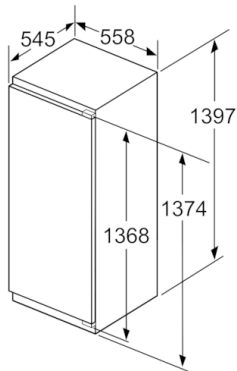

Maße

- Nischenmaße (H x B x T): 140.0 cm x 56.0 cm x 55.0 cm
- Gerätemaße (H x B x T): 139.7 cm x 55.8 cm x 54.5 cm

Zubehör

- 3 x Eierablage, 1 x Eiwürfelschale

Umwelt und Sicherheit

Leistung und Verbrauch

Maße in mm

Maße in mm

Maße in mm

Maße in mm
Empfehlung Spaltmaße für Flachscharnier

F	R	X
16-19	0-3	2,5
20	0-1	3
	2-3	2,5
21	0-1	3
	2-3	2,5
22	0	4
	1	3,5
	2-3	3

Die in der Tabelle empfohlenen Spaltmasse sind einzuhalten, um eine kollisionsfreie Öffnung der Gerätetüre zu gewährleisten und Beschädigungen am Küchenmöbel zu vermeiden.