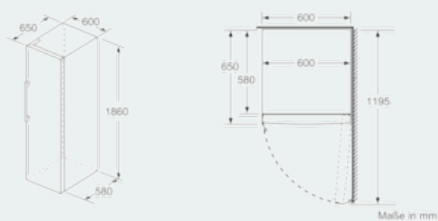

Maße

- Gerätemaße (H x B x T): 161.0 cm x 60.0 cm x 65.0 cm

Technische Informationen

- Türanschlag rechts, wechselbar
- Höhenverstellbare Füße vorne, Rollen hinten
- Türöffnungswinkel 90°
- 220 - 240 V
- Klimaklasse: SN-T

Zubehör

- 2 x Kälteakku, 1 x Eiswürfelschale

iQ300, Freistehender Gefrierschrank, 161 x 60 cm, weiß GS29NEWEV

Maßzeichnungen

	a	b	c	d	e	f
KSW36, GSO36	187					
KSV36, KSF36, GSN36, GSV36	186					
KSV33, GSN33, GSV33	176	60	65	58	60	119.5
KSV29, GSN29, GSV29	161					
GSV24	146					
GSN51	161					
GSN54	176	70	78	70	70	142
GSN58	191					

a) Höhe
 b) Breite
 c) Tiefe bei geschlossener Tür ohne Griff und ohne Abstandteil
 d) Tiefe des Schrankes ohne Abstandteil
 e) Breite bei geöffneter Tür ohne Griff
 f) Tiefe bei geöffneter Tür ohne Griff und ohne Abstandteil

Maße in cm