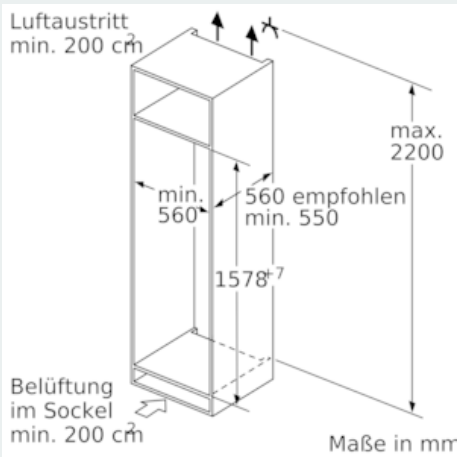

Gefrierenteil

- LowFrost - geringere Eisbildung, schnelleres Abtauen
- ****-Gefrierraum: 61 l Nutzinhalt
- Gefriervermögen: 9 kg in 24 Std.
- Lagerzeit bei Störung: 28 Std.
- varioZone - für flexible Nutzung des Gefrierraums
- 2 transparente Gefriergut-Schubladen, davon 1 bigBox

Maße

- Gerätegröße (H x B x T): 157.8 cm x 55.8 cm x 54.5 cm
- Nischenmaße (H x B x T): 158.0 cm x 56.0 cm x 55.0 cm

Technische Informationen

- Türanschlag rechts, wechselbar
- Anschlusswert: Anschlusswert: 120 W
- 220 - 240 V

Zubehör

- 3 x Eierablage, 1 x Eisdübel, 1 x Flaschenkamm in Türabsteller
- Bruttoinhalt Gefrieren 64 l

**iQ500, Einbau-Kühl-Gefrier-Kombination mit Gefrierbereich unten,
157.8 x 55.8 cm
KI77SADD0**

Maßzeichnungen

Maße in mm
Empfehlung Spaltmaße für Flachscharnier

F	R	X
16-19	0-3	2,5
20	0-1	3
	2-3	2,5
21	0-1	3
	2-3	2,5
22	0	4
	1	3,5
	2-3	3

Die in der Tabelle empfohlenen Spaltmaße sind einzuhalten, um eine kollisionsfreie Öffnung der Gerätetüre zu gewährleisten und Beschädigungen am Küchenmöbel zu vermeiden.