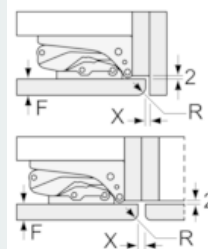

Maße

- Gerätegröße (H x B x T): 157.8 cm x 55.8 cm x 54.5 cm
- Nischenmaße (H x B x T): 158.0 cm x 56.0 cm x 55.0 cm

Technische Informationen

- Türanschlag rechts, wechselbar
- Anschlusswert: Anschlusswert: 120 W
- 220 - 240 V

Maße in mm
Empfehlung Spaltmaße für Flachscharnier

F	R	X
16-19	0-3	2,5
20	0-1	3
	2-3	2,5
21	0-1	3
	2-3	2,5
22	0	4
	1	3,5
	2-3	3

Die in der Tabelle empfohlenen Spaltmaße sind einzuhalten, um eine kollisionsfreie Öffnung der Gerätetüre zu gewährleisten und Beschädigungen am Küchenmöbel zu vermeiden.