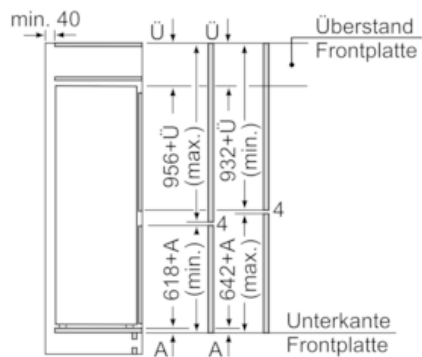

Maße

- Gerätegröße (H x B x T): 157.8 cm x 55.8 cm x 54.5 cm
- Nischenmaße (H x B x T): 158.0 cm x 56.0 cm x 55.0 cm

Technische Informationen

- Türanschlag rechts, wechselbar
- Anschlusswert: Anschlusswert: 120 W
- 220 - 240 V

Zubehör

- 3 x Eierablage, 1 x Eisdübel, 1 x Flaschenkamm in Türabsteller
- Bruttoinhalt Gefrieren 64 l

**iQ500, Einbau-Kühl-Gefrier-Kombination mit Gefrierbereich unten,
157.8 x 55.8 cm
KI77SADD0**

Maßzeichnungen

Maße in mm
Empfehlung Spaltmaße für Flachscharnier

F	R	X
16-19	0-3	2,5
20	0-1	3
	2-3	2,5
21	0-1	3
	2-3	2,5
22	0	4
	1	3,5
	2-3	3

Die in der Tabelle empfohlenen Spaltmaße sind einzuhalten, um eine kollisionsfreie Öffnung der Gerätetüre zu gewährleisten und Beschädigungen am Küchenmöbel zu vermeiden.