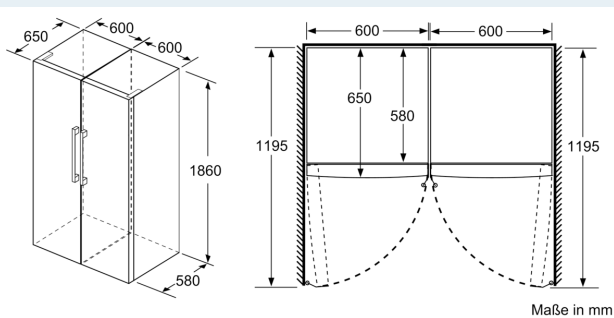

#### Maße

- Gerätemaße (H x B x T): 186.0 cm x 60.0 cm x 65.0 cm

### Maßzeichnungen

	a	b	c	d	e	f
KSW36, GSD36	187					
KSV36, KSF36, GSN36, GSV36	186					
KSV33, GSN33, GSV33	176	60	65	58	60	119.5
KSV29, GSN29, GSV29	161					
GSV24	146					
GSN51	161					
GSN54	176	70	78	70	70	142
GSN58	191					

- a Höhe
- b Breite
- c Tiefe bei geschlossener Tür ohne Griff und ohne Abstandsteil
- d Tiefe des Schrankes ohne Abstandsteil
- e Breite bei geöffneter Tür ohne Griff
- f Tiefe bei geöffneter Tür ohne Griff und ohne Abstandsteil

Maße in cm

Maße in mm

Maße in mm