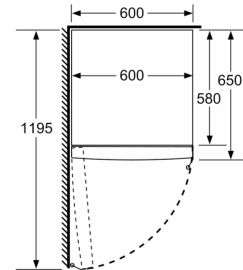

iQ700, Freistehender Kühlschrank, 186 x 60 cm, Edelstahl antiFingerprint KS36FPIDP

Maßzeichnungen

	a	b	c	d	e	f
KSW36, GSD36	187					
KSV36, KSF36, GSN36, GSV36	186					
KSV33, GSN33, GSV33	176	60	65	58	60	119.5
KSV29, GSN29, GSV29	161					
GSV24	146					
GSN51	161					
GSN54	176	70	78	70	70	142
GSN58	191					

- a Höhe
- b Breite
- c Tiefe bei geschlossener Tür ohne Griff und ohne Abstandsteil
- d Tiefe des Schrankes ohne Abstandsteil
- e Breite bei geöffneter Tür ohne Griff
- f Tiefe bei geöffneter Tür ohne Griff und ohne Abstandsteil

Maße in cm

Maße in mm