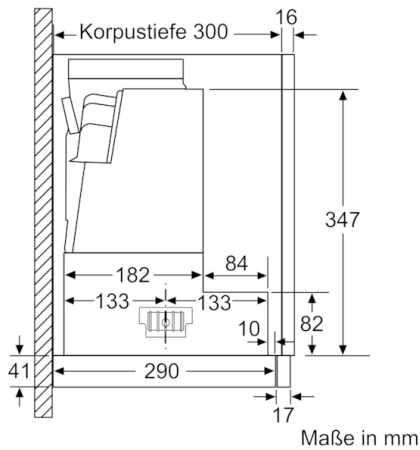

**Technische Daten**

Bauart :	Auszugsesse
Approbationszertifikate :	CE, VDE
Länge Anschlusskabel (cm) :	175
Nischenmaße (H x B x T) (mm) :	385mm x 524.0mm x 290mm
Mindestabstand zur Kochstelle Elektro :	430
Mindestabstand zur Kochstelle Gas :	650
Nettogewicht (kg) :	13,031
Steuerung :	elektronisch
Max. Gebläseleistung-Abluftbetrieb (m <sup>3</sup> /h) :	397
Gebläseleistung bei Intensivstufe-Umluftbetrieb :	476.0
Max. Gebläseleistung-Umluftbetrieb (m <sup>3</sup> /h) :	294
Gebläseleistung bei Intensivstufe-Abluftbetrieb (m <sup>3</sup> /h) :	729
Anzahl der Lampen (Stck) :	3
Schallleistung (dB(A) re 1 pW) :	53
Durchmesser des Abluftstutzens (mm) :	120 / 150
Material des Fettfilters :	Edelstahl waschbar
EAN-Nummer :	4242005232031
Anschlusswert (W) :	146
Absicherung (A) :	10
Spannung (V) :	220-240
Frequenz (Hz) :	50; 60
Steckerart :	Schuko-/Gardy.m.Erdung
Art der Installation :	Integrierbar

#### Planungs- und Installationsinformation

- Schnellmontagebefestigung
- Gerätegröße (HxBxT): 426 x 898 x 290 mm
- Einbaugröße (HxBxT): 385 x 524 x 290 mm
- Abluftstutzen Ø 150 mm (Ø 120 mm beiliegend)
- mit Rückstauklappe
- Länge Anschlusskabel: 1.75 m mit Stecker
- Griffleiste als Sonderzubehör erhältlich

\* Gemäß EU-Regulierung Nr. 65/2014

**Serie | 4, Flachschildhaube, 90 cm,  
silbermetallic  
DFR097A52**

**Serie | 4, Flachschirmhaube, 90 cm,  
silbermetallic  
DFR097A52**

Bei Montage der 90 cm Flachschirmhaube in einen 90 cm breiten Oberschrank ist ein Montage-Set erforderlich. Die beiden Montagewinkel werden links und rechts im Möbel verschraubt. Montage nach Schablone.