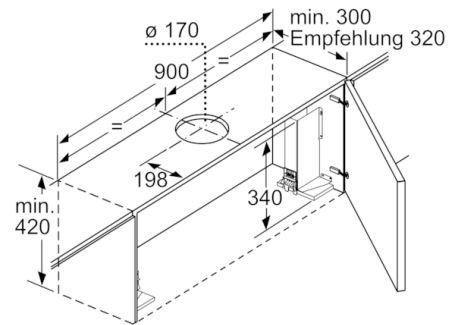

#### Planungs- und Installationsinformation

- Schnellmontagebefestigung
- Gerätegröße (HxBxT): 426 x 898 x 290 mm
- Einbaugröße (HxBxT): 385 x 524 x 290 mm
- Abluftstutzen Ø 150 mm (Ø 120 mm beiliegend)
- mit Rückstauklappe
- Länge Anschlusskabel: 1.75 m mit Stecker
- Griffleiste als Sonderzubehör erhältlich

\* Gemäß EU-Regulierung Nr. 65/2014

**Serie | 4, Flachschildhaube, 90 cm,  
silbermetallic  
DFR097A52**

**Serie | 4, Flachschirmhaube, 90 cm,  
silbermetallic  
DFR097A52**

Bei Montage der 90 cm Flachschirmhaube in einen 90 cm breiten Oberschrank ist ein Montage-Set erforderlich. Die beiden Montagewinkel werden links und rechts im Möbel verschraubt. Montage nach Schablone.