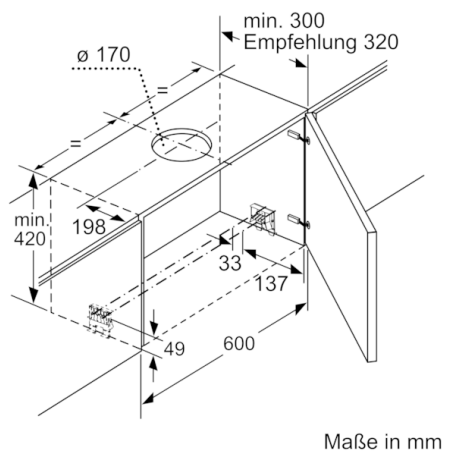

**Serie | 4, Flachschildhaube, 90 cm,
silbermetallic
DFR097A52**