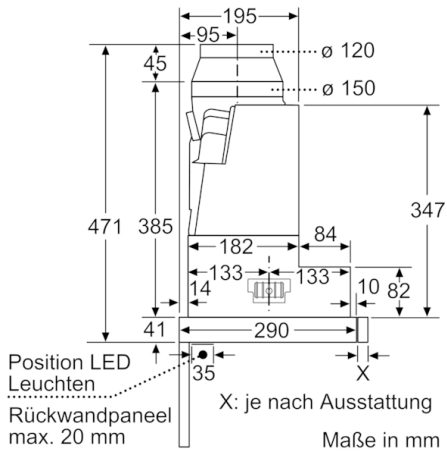

**Technische Daten**

Bauart :	Auszugsesse
Approbationszertifikate :	CE, VDE
Länge Anschlusskabel (cm) :	175
Nischenmaße (H x B x T) (mm) :	385mm x 524.0mm x 290mm
Mindestabstand zur Kochstelle Elektro :	430
Mindestabstand zur Kochstelle Gas :	650
Nettogewicht (kg) :	13,031
Steuerung :	elektronisch
Max. Gebläseleistung-Abluftbetrieb (m <sup>3</sup> /h) :	397
Gebläseleistung bei Intensivstufe-Umluftbetrieb :	476.0
Max. Gebläseleistung-Umluftbetrieb (m <sup>3</sup> /h) :	294
Gebläseleistung bei Intensivstufe-Abluftbetrieb (m <sup>3</sup> /h) :	729
Anzahl der Lampen (Stck) :	3
Schallleistung (dB(A) re 1 pW) :	53
Durchmesser des Abluftstutzens (mm) :	120 / 150
Material des Fettfilters :	Edelstahl waschbar
EAN-Nummer :	4242005232031
Anschlusswert (W) :	146
Absicherung (A) :	10
Spannung (V) :	220-240
Frequenz (Hz) :	50; 60
Steckerart :	Schuko-/Gardy.m.Erdung
Art der Installation :	Integrierbar

#### Planungs- und Installationsinformation

- Schnellmontagebefestigung
- Gerätegröße (HxBxT): 426 x 898 x 290 mm
- Einbaugröße (HxBxT): 385 x 524 x 290 mm
- Abluftstutzen Ø 150 mm (Ø 120 mm beiliegend)
- mit Rückstauklappe
- Länge Anschlusskabel: 1.75 m mit Stecker
- Griffleiste als Sonderzubehör erhältlich

\* Gemäß EU-Regulierung Nr. 65/2014

**Serie | 4, Flachschildhaube, 90 cm,  
silbermetallic  
DFR097A52**

**Serie | 4, Flachschirmhaube, 90 cm,  
silbermetallic  
DFR097A52**

Bei Montage der 90 cm Flachschirmhaube in einen 90 cm breiten Oberschrank ist ein Montage-Set erforderlich. Die beiden Montagewinkel werden links und rechts im Möbel verschraubt. Montage nach Schablone.