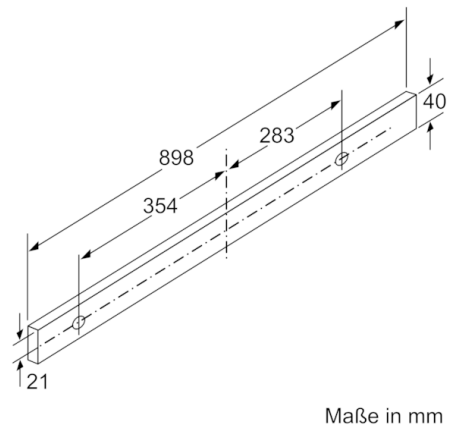

**Serie | 4, Flachschildhaube, 90 cm,
silbermetallic
DFR097A52**