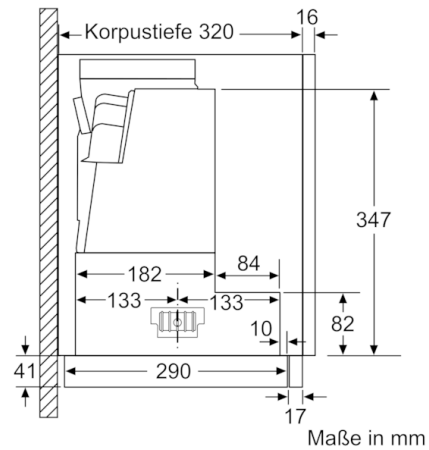

**Technische Daten**

Bauart :	Auszugsesse
Approbationszertifikate :	CE, VDE
Länge Anschlusskabel (cm) :	175
Nischenmaße (H x B x T) (mm) :	385mm x 524.0mm x 290mm
Mindestabstand zur Kochstelle Elektro :	430
Mindestabstand zur Kochstelle Gas :	650
Nettogewicht (kg) :	13,031
Steuerung :	elektronisch
Max. Gebläseleistung-Abluftbetrieb (m <sup>3</sup> /h) :	397
Gebläseleistung bei Intensivstufe-Umluftbetrieb :	476.0
Max. Gebläseleistung-Umluftbetrieb (m <sup>3</sup> /h) :	294
Gebläseleistung bei Intensivstufe-Abluftbetrieb (m <sup>3</sup> /h) :	729
Anzahl der Lampen (Stck) :	3
Schallleistung (dB(A) re 1 pW) :	53
Durchmesser des Abluftstutzens (mm) :	120 / 150
Material des Fettfilters :	Edelstahl waschbar
EAN-Nummer :	4242005232031
Anschlusswert (W) :	146
Absicherung (A) :	10
Spannung (V) :	220-240
Frequenz (Hz) :	50; 60
Steckerart :	Schuko-/Gardy.m.Erdung
Art der Installation :	Integrierbar

#### Planungs- und Installationsinformation

- Schnellmontagebefestigung
- Gerätegröße (HxBxT): 426 x 898 x 290 mm
- Einbaugröße (HxBxT): 385 x 524 x 290 mm
- Abluftstutzen Ø 150 mm (Ø 120 mm beiliegend)
- mit Rückstauklappe
- Länge Anschlusskabel: 1.75 m mit Stecker
- Griffleiste als Sonderzubehör erhältlich

\* Gemäß EU-Regulierung Nr. 65/2014

**Serie | 4, Flachschildhaube, 90 cm,  
silbermetallic  
DFR097A52**

**Serie | 4, Flachschirmhaube, 90 cm,  
silbermetallic  
DFR097A52**

Bei Montage der 90 cm Flachschirmhaube in einen 90 cm breiten Oberschrank ist ein Montage-Set erforderlich. Die beiden Montagewinkel werden links und rechts im Möbel verschraubt. Montage nach Schablone.