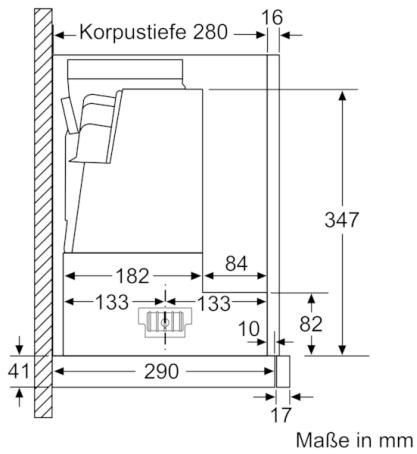

**Technische Daten**

Bauart :	Auszugsesse
Approbationszertifikate :	CE, VDE
Länge Anschlusskabel (cm) :	175
Nischenmaße (H x B x T) (mm) :	385mm x 524.0mm x 290mm
Mindestabstand zur Kochstelle Elektro :	430
Mindestabstand zur Kochstelle Gas :	650
Nettogewicht (kg) :	13,031
Steuerung :	elektronisch
Max. Gebläseleistung-Abluftbetrieb (m <sup>3</sup> /h) :	397
Gebläseleistung bei Intensivstufe-Umluftbetrieb :	476.0
Max. Gebläseleistung-Umluftbetrieb (m <sup>3</sup> /h) :	294
Gebläseleistung bei Intensivstufe-Abluftbetrieb (m <sup>3</sup> /h) :	729
Anzahl der Lampen (Stck) :	3
Schallleistung (dB(A) re 1 pW) :	53
Durchmesser des Abluftstutzens (mm) :	120 / 150
Material des Fettfilters :	Edelstahl waschbar
EAN-Nummer :	4242005232031
Anschlusswert (W) :	146
Absicherung (A) :	10
Spannung (V) :	220-240
Frequenz (Hz) :	50; 60
Steckerart :	Schuko-/Gardy.m.Erdung
Art der Installation :	Integrierbar

#### Planungs- und Installationsinformation

- Schnellmontagebefestigung
- Gerätegröße (HxBxT): 426 x 898 x 290 mm
- Einbaugröße (HxBxT): 385 x 524 x 290 mm
- Abluftstutzen Ø 150 mm (Ø 120 mm beiliegend)
- mit Rückstauklappe
- Länge Anschlusskabel: 1.75 m mit Stecker
- Griffleiste als Sonderzubehör erhältlich

\* Gemäß EU-Regulierung Nr. 65/2014

**Serie | 4, Flachschildhaube, 90 cm,  
silbermetallic  
DFR097A52**

**Serie | 4, Flachschirmhaube, 90 cm,  
silbermetallic  
DFR097A52**

Bei Montage der 90 cm Flachschirmhaube in einen 90 cm breiten Oberschrank ist ein Montage-Set erforderlich. Die beiden Montagewinkel werden links und rechts im Möbel verschraubt. Montage nach Schablone.