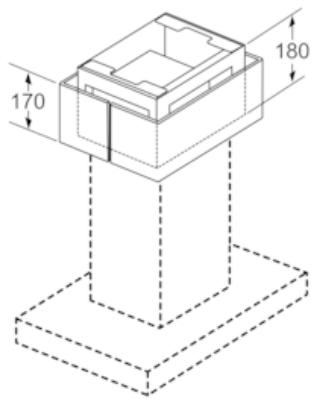

Long Life Umluftset LZ22FXD51

Maßzeichnungen

Maße in mm