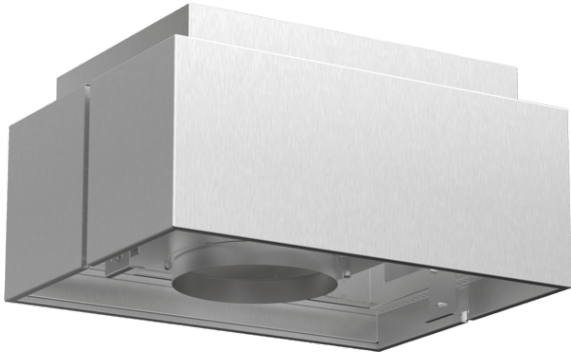

Long Life Umluftset LZ22FXD51

Externes Umluftset mit regenerierbarem Long Life Filter:
Entfernt Gerüche zuverlässig über einen Zeitraum von bis zu 10
Jahren.

Ausstattung

Technische Daten

Abmessungen des verpackten Gerätes (mm) : 445 x 500 x 595

Nettogewicht (kg) : 8,206

Bruttogewicht (kg) : 9,2

EAN-Nummer : 4242003877197

4 242003 877197