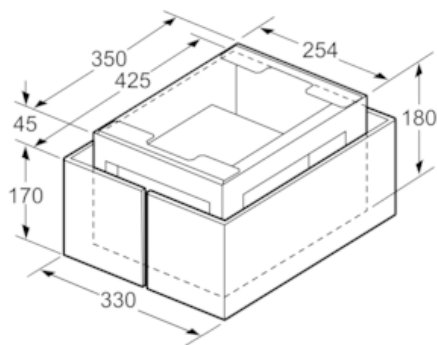

Long Life Umluftset LZ22FXD51

Maßzeichnungen

Maße in mm

Maße in mm

Maße in mm