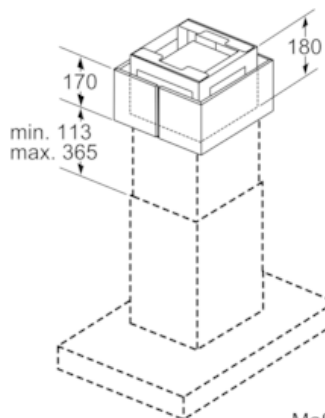

#### Technische Daten

Abmessungen des verpackten Gerätes (mm) : 445 x 500 x 595

Nettogewicht (kg) : 8,206

Bruttogewicht (kg) : 9,2

EAN-Nummer : 4242003877197

4 242003 877197

### Maßzeichnungen

Maße in mm

Maße in mm

Maße in mm