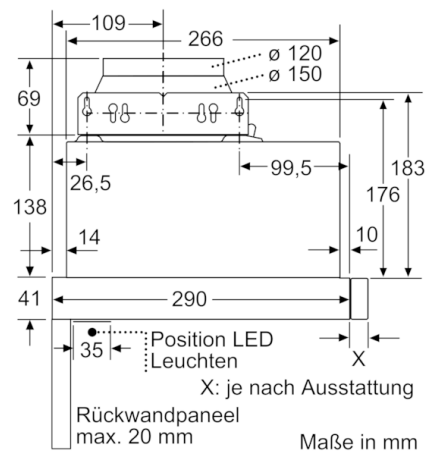

**Serie | 2, Flachschildhaube, 60 cm,
silbermetallic
DFM064W54**