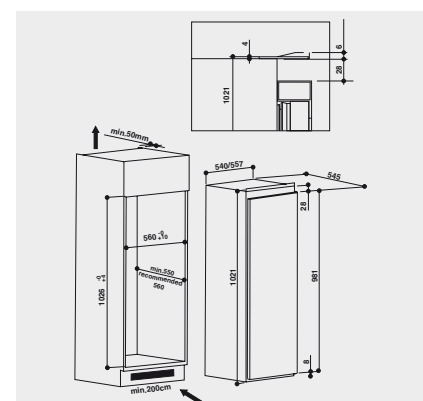

¹ Energieeffizienzklassen-Spektrum von A+++ bis D