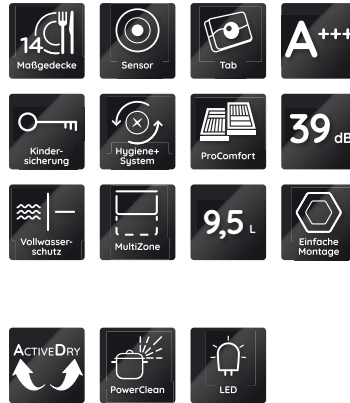

BBO 30539 PLGT

Integrierbarer Geschirrspüler (60 cm)

Bauknecht

Für mich und mein Zuhause

TOP 4

- PowerClean – das intelligente System speziell für Töpfe und Pfannen
- ActiveDry – automatisches Türöffnungssystem für perfekt getrocknetes Geschirr
- Option MultiZone – separates Ober- oder Unterkorbspülen
- Sensor-Programm – perfekte Reinigungsergebnisse bei effizientem Wasser- und Energieverbrauch

EDELSTAHL

BBO 30539 PLGT

EAN 40 11577 85990 4

AUSSTATTUNG

- 14 Maßgedecke
- **ActiveDry** – automatisches Türöffnungssystem für perfekt getrocknetes Geschirr (abschaltbar)
- **PowerClean** – das intelligente System speziell für Töpfe und Pfannen
- **LED-Innenbeleuchtung**
- Übersichtliches Display mit Restzeitanzeige und 1 – 24 Std. Startzeitvorwahl
- Akustisches Signal zeigt das Programmende an
- Elektronische Salz- und elektronische Klarspülnachfüllanzeige
- Edelstahl-Innenraum für maximale Hygiene
- Doppelscharnier
- Kindersicherung/Tastensperre
- Vollwasserschutz

SPÜLPROGRAMME

- **10 Standardprogramme und 1 Sensorprogramm**
- 4 verschiedene Reinigungstemperaturen
- Spülprogramme: ECO, Kalt Vorspülen, Nachspülen, Sensorprogramm, Expressprogramm, Intensivprogramm, Glasprogramm, Hygieneprogramm, Schnelles Spülen&Trocknen, Mix-Programm, Selbstreinigung
- Sensor-Programm – perfekte Reinigungsergebnisse bei effizientem Wasser- und Energieverbrauch

TECHNISCHE DATEN

- Nur 39 dB(A) im Normalprogramm
- Warmwasseranschluss bis 60 °C möglich
- Anschlusskabelänge 130 cm
- Gerätehöhe verstellbar von 820 – 900 mm
- Gerätemaße (HxTxB): 820x555x598 mm

WPRO-ZUBEHÖR (OPTIONAL)