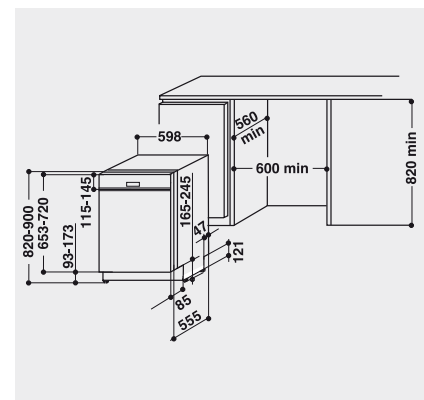

¹ Energieeffizienzklassen-Spektrum von A+++ bis D