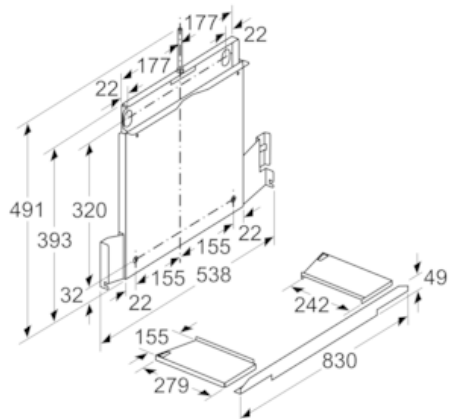

Absenkrahmen LZ49601

Maßzeichnungen

Maße in mm