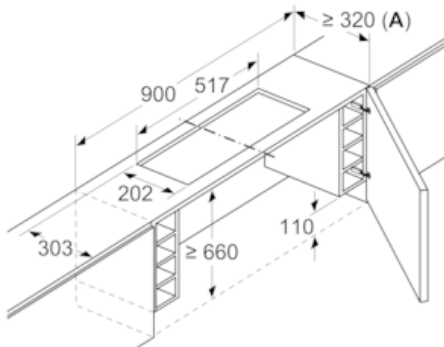

Absenkrahmen LZ49601

Maßzeichnungen

Maße in mm
Montage Flachschirmhaube mit
CleanAir Modul und Absenkrahmen

A: siehe Kombinationstabelle

Bauform A