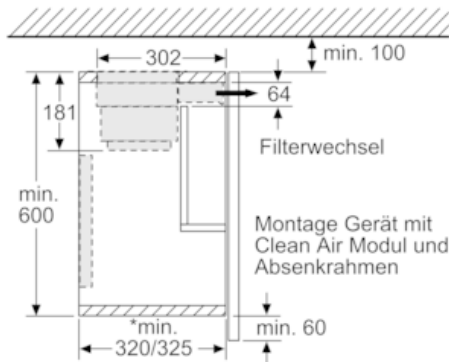

### Maßzeichnungen

Maße in mm

Maße in mm

Montage Flachschirmhaube mit  
CleanAir Modul und Absenkrahmen

A: siehe Kombinationstabelle

Maße in mm

Montage Flachschirmhaube  
mit Absenkrahmen

A: siehe Kombinationstabelle

Maße in mm

Montage Flachschirmhaube mit  
Absenkrahmen  
Montage direkt an der Küchenwand

\*siehe Kombinationstabelle

Maße in mm

Bauform B

Montage bei Geräten mit  
Absenkrahmen - Möbelkorpus-tiefe  
laut Kombinationstabelle