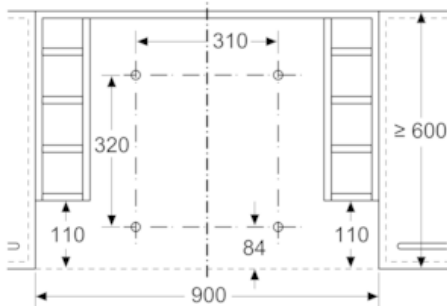

Absenkrahmen LZ49601

Maßzeichnungen

Maße in mm
Montage Flachschirmhaube mit
CleanAir Modul und Absenkrahmen

A: siehe Kombinationstabelle

Bauform A

Montage bei Geräten mit
Absenkrahmen - Möbelkorпустiefe
laut Kombinationstabelle
Maße in mm

Maße in mm

Montage Flachschirmhaube
mit Absenkrahmen
Möbel mit seitlichen Regalfächern
Montage direkt an der Küchenwand

Maße in mm
Montage Flachschirmhaube
mit Absenkrahmen

A: siehe Kombinationstabelle

Maße in mm
Kombinationstabelle für 90 cm Flachschirmhaube mit Absenkrahmen

Bauform des Geräts im Schrank	Geräte-Einbautiefe mit Absenkrahmen	Tiefe der Griffleiste (X)	Gesamt-Einbautiefe	Möbelkorпустiefe
Bauform A	301	17	318	≥ 320
	301	20	321	≥ 323
	301	31	332	≥ 334
Bauform B	301	31	332	≥ 334

Maße in mm