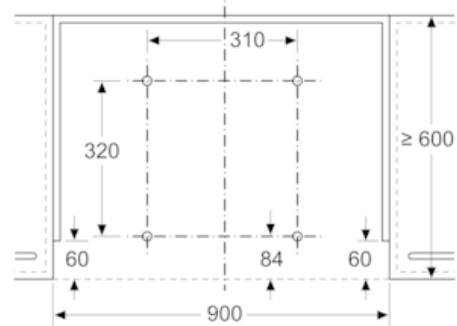

### Maßzeichnungen

Maße in mm

Maße in mm

Montage Flachschirmhaube mit  
CleanAir Modul und Absenkrahmen

A: siehe Kombinationstabelle

Maße in mm

Montage Flachschirmhaube  
mit Absenkrahmen

A: siehe Kombinationstabelle

Maße in mm

Montage Flachschirmhaube mit  
Absenkrahmen  
Montage direkt an der Küchenwand

\*siehe Kombinationstabelle

Maße in mm

Bauform B

Montage bei Geräten mit  
Absenkrahmen - Möbelkorpus-tiefe  
laut Kombinationstabelle

Maße in mm