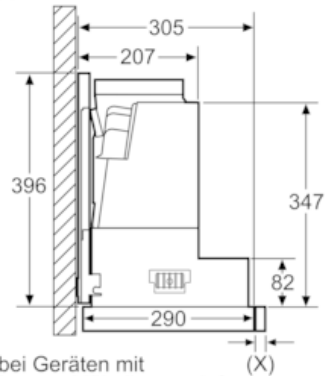

Montage bei Geräten mit
Absenkrahmen - Möbelkorпустiefe
laut Kombinationstabelle
Maße in mm

Maße in mm