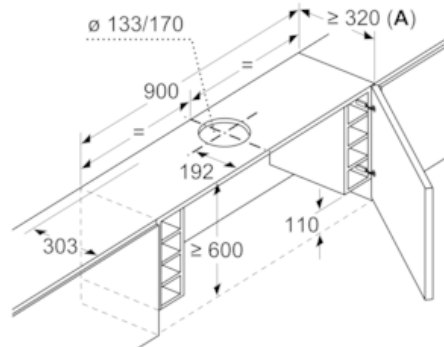

Montage Flachschirmhaube
mit Absenkrahmen
Möbel mit seitlichen Regalfächern
Montage direkt an der Küchenwand

Maße in mm
Montage Flachschirmhaube
mit Absenkrahmen