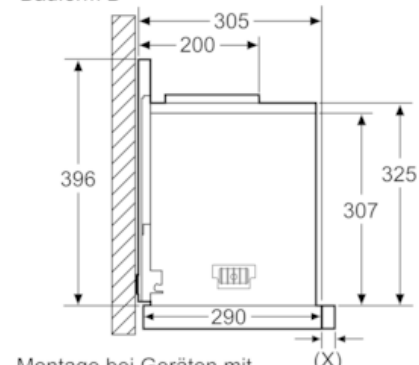

### Maßzeichnungen

Maße in mm

Maße in mm

Montage Flachschirmhaube mit  
CleanAir Modul und Absenkrahmen

A: siehe Kombinationstabelle

Maße in mm

Montage Flachschirmhaube  
mit Absenkrahmen

A: siehe Kombinationstabelle

Maße in mm

Montage Flachschirmhaube mit  
Absenkrahmen  
Montage direkt an der Küchenwand

\*siehe Kombinationstabelle

Maße in mm

Bauform B

Montage bei Geräten mit  
Absenkrahmen - Möbelkorpus-tiefe  
laut Kombinationstabelle

Maße in mm