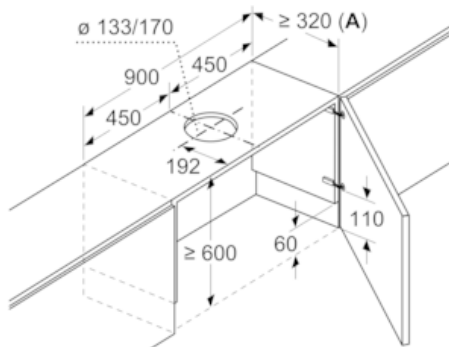

### Maßzeichnungen

Maße in mm

Maße in mm

Montage Flachschirmhaube mit  
CleanAir Modul und Absenkrahmen

A: siehe Kombinationstabelle

Maße in mm

Montage Flachschirmhaube  
mit Absenkrahmen

A: siehe Kombinationstabelle

Maße in mm

Montage Flachschirmhaube mit  
Absenkrahmen  
Montage direkt an der Küchenwand

\*siehe Kombinationstabelle

Maße in mm

Bauform B

Montage bei Geräten mit  
Absenkrahmen - Möbelkorpus-tiefe  
laut Kombinationstabelle

Maße in mm