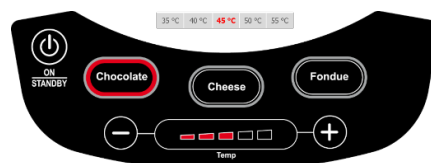

# ELEKTRO FONDUE mit Touch Control Steuerung

Temperaturgenau, hochwertig und sicher

## ROMMELSBACHER

Hochwertige Technik vereint sich mit zeitgemäßem Design. Dieses attraktive Elektro Fondue Set überzeugt durch beste äußere und innere Werte. Das Fondue mit feinfühligerelektronischer Temperaturkontrolle erreicht eine sehr hohe Temperaturgenauigkeit und ist dadurch für alle Fonduearten bestens geeignet: für Fondue mit Öl und Bouillon ebenso wie für ein sensibles Käse- oder Schokoladenfondue. Drei Programme stehen zur Auswahl, deren Temperaturstufen individuell angepasst werden können. Die Bedienung über Touch Control Sensoren und die nutzerführende Beleuchtung sorgen für sicheres und einfaches Handling. Auch sonst wird Sicherheit groß geschrieben. Dezent Signaltöne, eine Betriebsdauerbegrenzung, die Restwärmanzeige sowie die sichere Kombination von Topf und elektrischer Kochplatte lassen keine Wünsche offen. Der Komfort setzt sich auch nach dem Fonduegenuss fort: pflegeleichtes Edelstahl und eine beschichtete Heizplatte machen die Reinigung ‚danach‘ denkbar einfach. Unser neuer Star auf der nächsten Fondue Party!

### Technische Daten:

- Type: F 1200 • 230 V ~ 1200 W
- perfekt für alle Fonduearten (Schoko, Käse, Öl, Bouillon)
- solides Gehäuse aus gebürstetem Edelstahl
- Heizplatte 175 mm Ø mit pflegeleichter Antihafbeschichtung
- Bedienpult zur Steuerung und Kontrolle der Temperatur über komfortable Touch Control Sensoren
- 3 Programme mit elektronischer Regelung, sehr hohe Temperaturgenauigkeit (35 °C bis 190 °C)
- GS-geprüfte Sicherheit (TÜV SÜD)
- hohe Bediensicherheit durch Überhitzungsschutz, Signaltöne und Restwärmanzeige
- abnehmbarer Edelstahl Topf 2,5 Liter (Nutzvolumen 1,2 Liter)
- extra-langes Kabel ca. 2 Meter
- Edelstahl Spritzschutzeinsatz mit Gabelfixierung, 6 Edelstahl Fonduegabeln mit Kennung
- EAN: 40 01797 129505