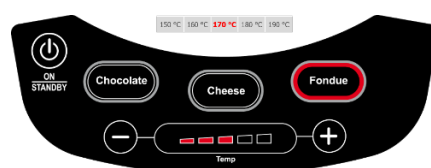

# ELEKTRO FONDUE mit Touch Control Steuerung

Temperaturgenau, hochwertig und sicher

## ROMMELSBACHER

Hochwertige Technik vereint sich mit zeitgemäßem Design. Dieses attraktive Elektro Fondue Set überzeugt durch beste äußere und innere Werte. Das Fondue mit feinfühligerelektronischer Temperaturkontrolle erreicht eine sehr hohe Temperaturgenauigkeit und ist dadurch für alle Fonduearten bestens geeignet: für Fondue mit Öl und Bouillon ebenso wie für ein sensibles Käse- oder Schokoladenfondue. Drei Programme stehen zur Auswahl, deren Temperaturstufen individuell angepasst werden können. Die Bedienung über Touch Control Sensoren und die nutzerführende Beleuchtung sorgen für sicheres und einfaches Handling. Auch sonst wird Sicherheit groß geschrieben. Dezent Signaltöne, eine Betriebsdauerbegrenzung, die Restwärmanzeige sowie die sichere Kombination von Topf und elektrischer Kochplatte lassen keine Wünsche offen. Der Komfort setzt sich auch nach dem Fonduegenuss fort: pflegeleichtes Edelstahl und eine beschichtete Heizplatte machen die Reinigung ‚danach‘ denkbar einfach. Unser neuer Star auf der nächsten Fondue Party!

### Technische Daten:

- Type: F 1200 • 230 V ~ 1200 W
- perfekt für alle Fonduearten (Schoko, Käse, Öl, Bouillon)
- solides Gehäuse aus gebürstetem Edelstahl
- Heizplatte 175 mm Ø mit pflegeleichter Antihafbeschichtung
- Bedienpult zur Steuerung und Kontrolle der Temperatur über komfortable Touch Control Sensoren
- 3 Programme mit elektronischer Regelung, sehr hohe Temperaturgenauigkeit (35 °C bis 190 °C)
- GS-geprüfte Sicherheit (TÜV SÜD)
- hohe Bediensicherheit durch Überhitzungsschutz, Signaltöne und Restwärmanzeige
- abnehmbarer Edelstahl Topf 2,5 Liter (Nutzvolumen 1,2 Liter)
- extra-langes Kabel ca. 2 Meter
- Edelstahl Spritzschutzeinsatz mit Gabelfixierung, 6 Edelstahl Fonduegabeln mit Kennung
- EAN: 40 01797 129505