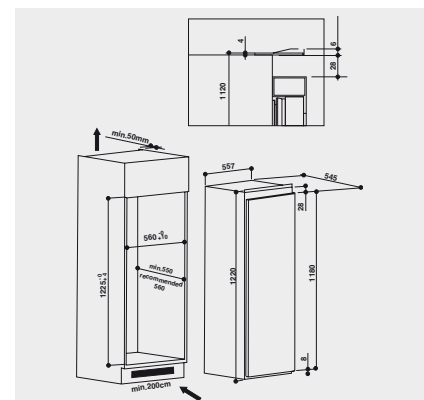

¹ Energieeffizienzklassen-Spektrum von A+++ bis D