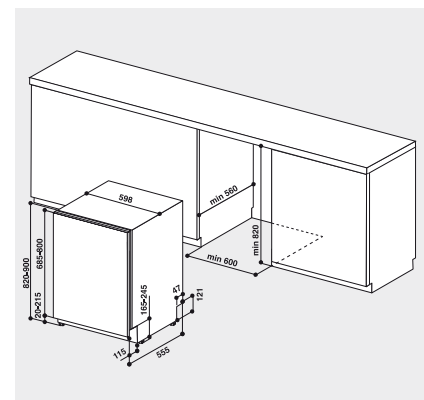

¹ Energieeffizienzklassen-Spektrum von A+++ bis D