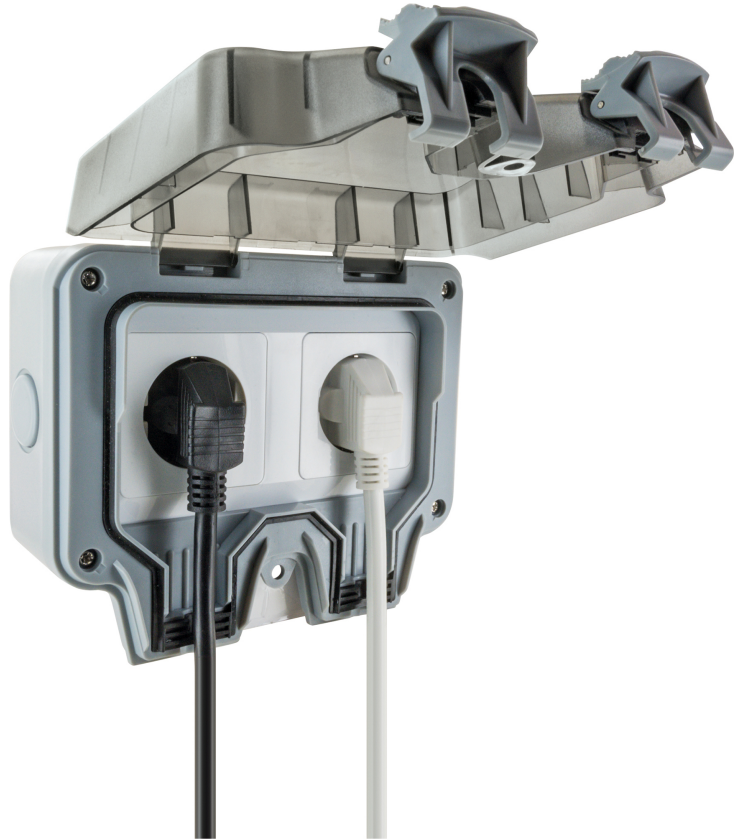

## Außensteckdose für Winkelstecker 2-fach

Diese SCHWAIGER® Aufputzdose ist vor Nässe und Staub geschützt, dank der Klappvorrichtung.

- Aufputzinstallation
- Für Haushaltsstecker Winkelstecker
- Klickverschluss für besondere Dichtigkeit
- IP66 Schutzklasse - geschützt vor Strahlwasser, Schnee, Wind, Regen und Staub
- Abschließbar
- Platzierung der PG Verschraubung individuell wählbar
- UV-beständig
- Lieferumfang: 1x Wetterschutzsteckdose, 1x PG 13,5 Kabelverschraubung, 4x Gummiabdichtung

Einsatzbereich	Außenbereich
Anschlüsse	Haushaltsstecker (Typ F)
Spannung	230 V AC, 50 Hz, 160A max.
Belastbar	max. 3680 W
Schutzklasse	IP66
Material	POLY
Farbe	Hellgrau
Abmessungen (BxHxT)	174 x 114 x 83 mm
Verpackungsart	Karton