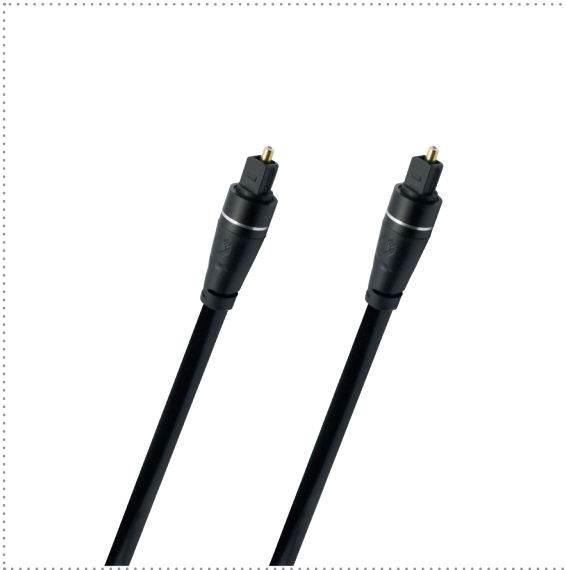

select

OPTISCHES DIGITALKABEL

OPTO LINK

Jeden Tag arbeiten wir bei Oehlbach daran, dem perfekten Bild oder Klang im Home Entertainment so nahe wie möglich zu kommen. Genau das erwarten unsere Kunden von uns und mit dem Select Opto Link Kabel – Toslink auf Toslink – erfüllen wir Ihnen diese Erwartungen. Hoch flexible Kabel und Licht, das eine unglaubliche Vielzahl von detaillierten Audioinformationen digital übertragen kann, machen es möglich. Wir haben diesen Lichtwellenleiter im Oehlbach Opto Link Kabel noch einmal mit vielen Details für maximale Übertragungsqualität verfeinert: 24 Karat vergoldete Toslink-Anschlüsse aus Vollmetall mit 100-prozentiger Kontaktfläche setzen hier neue Maßstäbe für optische Audiokabel.

Toslink

SIGNALRICHTUNG

Bi-Direktional

Steckermaterial	Metallstecker
Innenleiter-Material	Lichtwellenleiter
Kabel-Geometrie	Rund
Features	30 Jahre Garantie, 24kt vergoldete Kontakte , German Technology

Art.-Nr.	Länge	Farbe	EAN	UVP
33130	0.75 m	Schwarz	4003635331309	22.99 €
33131	1 m	Schwarz	4003635331316	24.99 €
33132	1.50 m	Schwarz	4003635331323	27.99 €
33133	2 m	Schwarz	4003635331330	29.99 €
33134	3 m	Schwarz	4003635331347	34.99 €