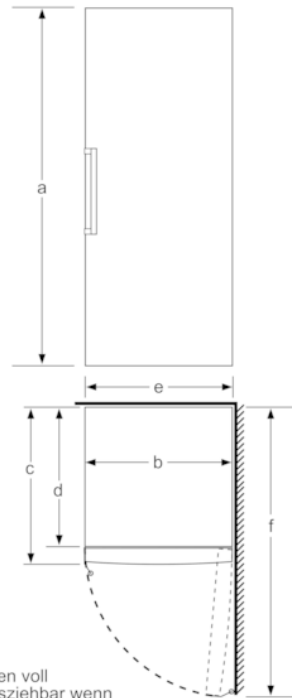

Serie | 6, Freistehender Gefrierschrank, 161 x 70 cm, weiß GSN51AWCV

	a	b	c	d	e	f
KSW36, GSD36	187					
KSV36, KSF36, GSN36, GSV36	186					
KSV33, GSN33, GSV33	176	60	65	58	60	119.5
KSV29, GSN29, GSV29	161					
GSV24	146					
GSN51	161					
GSN54	176	70	78	70	70	142
GSN58	191					

Maße in cm

Schalen voll herausziehbar wenn das Gerät direkt an einer Wand platziert wird.